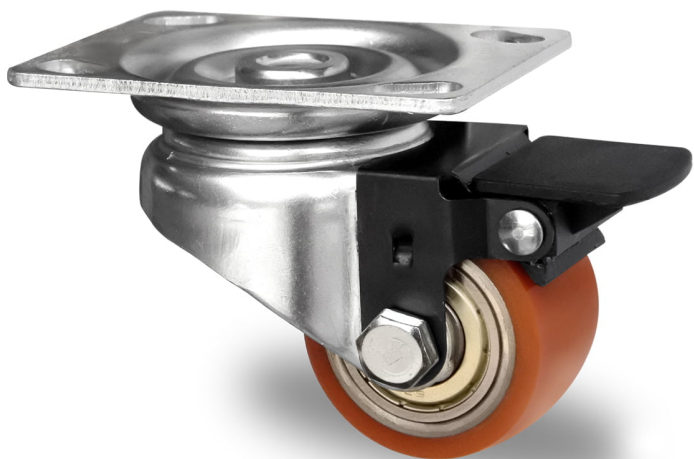

## RATTAKOMPLEKT TZPS1WC050SWU5D0N

<b>Toote SKU</b>	TZPS1WC050SWU5D0N
<b>EU toote vastavus</b>	DIN EN 12530
<b>Seeria</b>	SWU5
<b>Fastening</b>	Plaatkinnitusega
<b>Pidur ja jooks</b>	tagapiduriga
<b>Ratta keskosa materjal</b>	ratta keskosa teras
<b>Turvise materjal</b>	turvise polüüretaan (PU)
<b>Soovituslik kasutustemperatuur</b>	-20°C kuni +60°C vahemik
<b>Ratta läbimõõt</b>	50mm
<b>Kandevõime</b>	150kg
<b>Kogukõrgus</b>	72mm
<b>Turvise laius</b>	33mm
<b>Ratta rummu laius</b>	36mm
<b>Offset</b>	30mm
<b>Kinnitusplaadi mõõdud</b>	90x66mm
<b>Kinnitusavade kaugused</b>	75/61x51/45mm
<b>Swivel Radius</b>	75mm
<b>Poldi läbimõõt</b>	M8
<b>Puksi läbimõõt</b>	8mm
<b>Kaal</b>	0.57kg
<b>Ratta laager</b>	topelt kuullaager
<b>Kummi kõvadus</b>	94° Shore A

# RATTAKOMPLEKT TZPS1WC050SWU5D0N