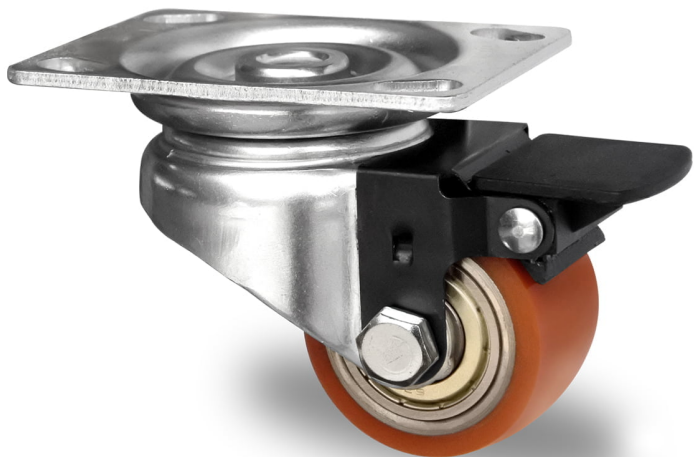

## RATTAKOMPLEKT TZPS1WC050SWU5D0N

<b>Toote SKU</b>	TZPS1WC050SWU5D0N
<b>EU toote vastavus</b>	DIN EN 12530
<b>Seeria</b>	SWU5
<b>Kinnitus</b>	Plaatkinnitusega
<b>Pidur ja jooks</b>	tagapiduriga
<b>Ratta keskosa materjal</b>	ratta keskosa teras
<b>Turvise materjal</b>	turvise polüuretaan (PU)
<b>Soovituslik kasutustemperatuur</b>	-20°C kuni +60°C vahemik
<b>Ratta diameeter</b>	50mm
<b>Kandevõime</b>	150kg
<b>Kogukõrgus</b>	72mm
<b>Turvise laius</b>	33mm
<b>Ratta rummu laius</b>	36mm
<b>Offset</b>	30mm
<b>Kinnitusplaadi mõõdud</b>	90x66mm
<b>Kinnitusavade kaugused</b>	75/61x51/45mm
<b>Pööreraadius</b>	75mm
<b>Ratta poldi läbimõõt</b>	M8
<b>Puksi diameeter</b>	8mm
<b>Kaal</b>	0.57kg
<b>Ratta laager</b>	topelt kuullaager
<b>Kummi kõvadus</b>	94° Shore A

# RATTAKOMPLEKT TZPS1WC050SWU5D0N