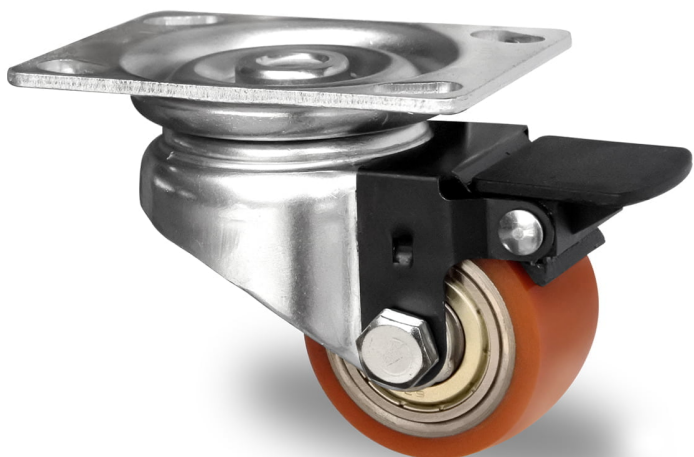

RATTAKOMPLEKT TZPS1WC050SWU5D0N

Toote SKU	TZPS1WC050SWU5D0N
EU toote vastavus	DIN EN 12530
Seeria	SWU5
Kinnitus	Plaatkinnitusega
Pidur ja jooks	tagapiduriga
Ratta keskosa materjal	ratta keskosa teras
Turvise materjal	turvise polüüretaan (PU)
Soovituslik kasutustemperatuur	-20°C kuni +60°C vahemik
Ratta diameeter	50mm
Kandevõime	150kg
Kogukõrgus	72mm
Turvise laius	33mm
Ratta rummu laius	36mm
Offset	30mm
Kinnitusplaadi mõõdud	90x66mm
Kinnitusavade kaugused	75/61x51/45mm
Pööreraadius	75mm
Ratta poldi läbimõõt	M8
Puksi diameeter	8mm
Kaal	0.57kg
Ratta laager	topelt kuullaager
Kummi kõvadus	94° Shore A

RATTAKOMPLEKT TZPS1WC050SWU5D0N