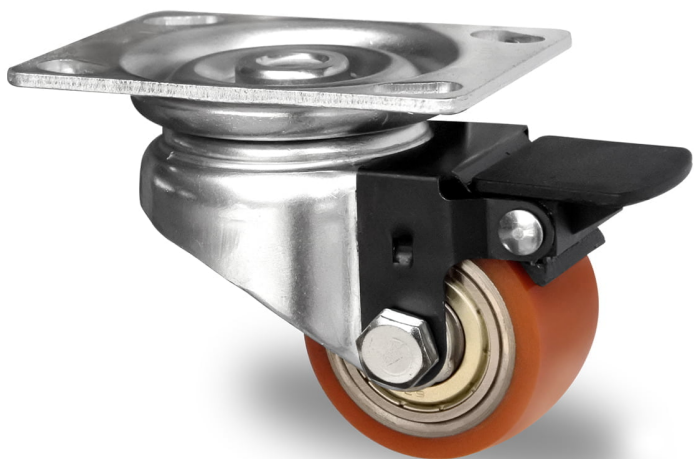

RATTAKOMPLEKT TZPS1WC050SWU5D0N

| | |
|---------------------------------------|--------------------------|
| Toote SKU | TZPS1WC050SWU5D0N |
| EU toote vastavus | DIN EN 12530 |
| Seeria | SWU5 |
| Kinnitus | Plaatkinnitusega |
| Pidur ja jooks | tagapiduriga |
| Ratta keskosa materjal | ratta keskosa teras |
| Turvise materjal | turvise polüuretaan (PU) |
| Soovituslik kasutustemperatuur | -20°C kuni +60°C vahemik |
| Ratta diameeter | 50mm |
| Kandevõime | 150kg |
| Kogukõrgus | 72mm |
| Turvise laius | 33mm |
| Ratta rummu laius | 36mm |
| Offset | 30mm |
| Kinnitusplaadi mõõdud | 90x66mm |
| Kinnitusavade kaugused | 75/61x51/45mm |
| Pöörderaadius | 75mm |
| Ratta poldi läbimõõt | M8 |
| Puksi diameeter | 8mm |
| Kaal | 0.57kg |
| Ratta laager | topelt kuullaager |
| Kummi kõvadus | 94° Shore A |

RATTAKOMPLEKT TZPS1WC050SWU5D0N