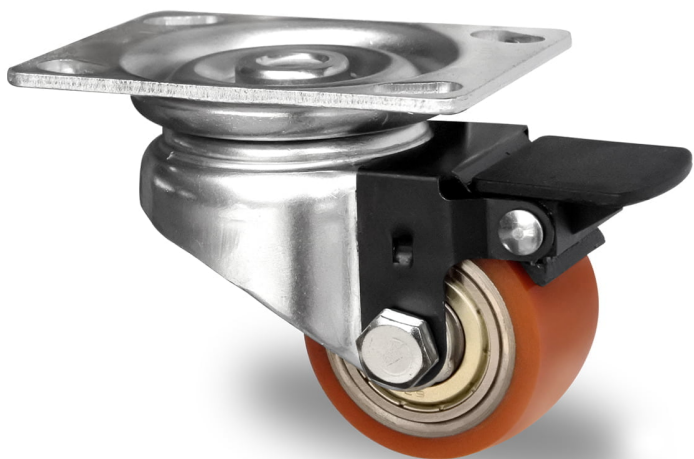

RATTAKOMPLEKT TZPS1WC050SWU5D0N

Toote SKU	TZPS1WC050SWU5D0N
EU toote vastavus	DIN EN 12530
Seeria	SWU5
Kinnitus	Plaatkinnitusega
Pidur ja jooks	tagapiduriga
Ratta keskosa materjal	ratta keskosa teras
Turvise materjal	turvise polüüretaan (PU)
Soovituslik kasutustemperatuur	-20°C kuni +60°C vahemik
Ratta diameeter	50mm
Kandevõime	150kg
Kogukõrgus	72mm
Turvise laius	33mm
Ratta rummu laius	36mm
Offset	30mm
Kinnitusplaadi mõõdud	90x66mm
Kinnitusavade kaugused	75/61x51/45mm
Pöörderaadius	75mm
Ratta poldi läbimõõt	M8
Puksi diameeter	8mm
Kaal	0.57kg
Ratta laager	topelt kuullaager
Kummi kõvadus	94° Shore A

RATTAKOMPLEKT TZPS1WC050SWU5D0N