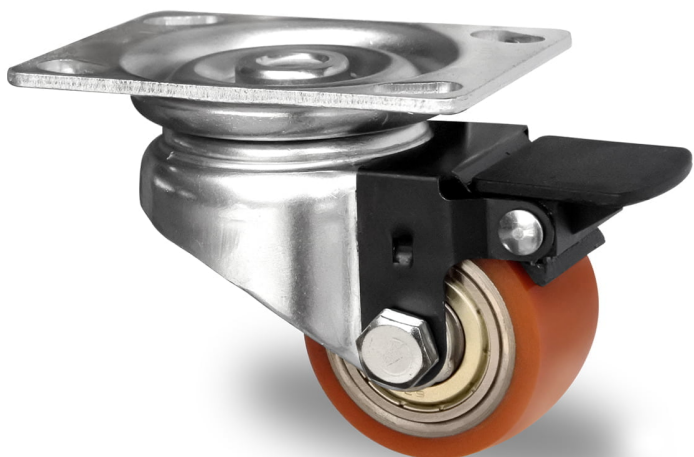

RATTAKOMPLEKT TZPS1WC050SWU5D0N

Toote SKU	TZPS1WC050SWU5D0N
EU toote vastavus	DIN EN 12530
Seeria	SWU5
Kinnitus	Plaatkinnitusega
Pidur ja jooks	tagapiduriga
Ratta keskosa materjal	ratta keskosa teras
Turvise materjal	turvise polüüretaan (PU)
Soovituslik kasutustemperatuur	-20°C kuni +60°C vahemik
Ratta diameeter	50mm
Kandevõime	150kg
Kogukõrgus	72mm
Turvise laius	33mm
Ratta rummu laius	36mm
Offset	30mm
Kinnitusplaadi mõõdud	90x66mm
Kinnitusavade kaugused	75/61x51/45mm
Pöörderaadius	75mm
Ratta poldi läbimõõt	M8
Puksi diameeter	8mm
Kaal	0.57kg
Ratta laager	topelt kuullaager
Kummi kõvadus	94° Shore A

RATTAKOMPLEKT TZPS1WC050SWU5D0N