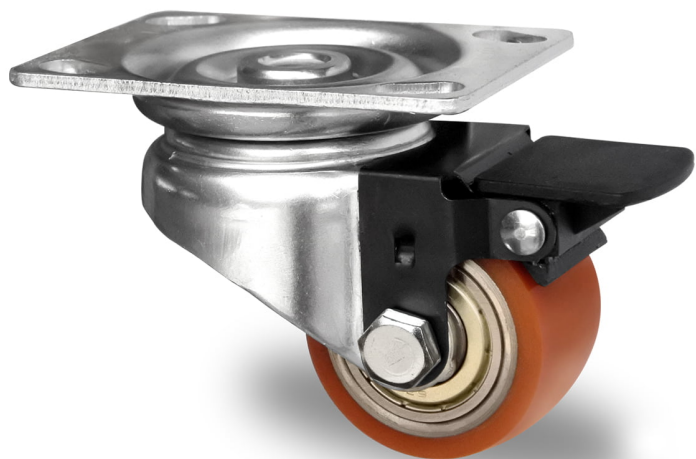

RATTAKOMPLEKT TZP21WC060SWU5D0N

Toote SKU	TZP21WC060SWU5D0N
EU toote vastavus	DIN EN 12530
Seeria	SWU5
Fastening	Plaatkinnitusega
Pidur ja jooks	tagapiduriga
Ratta keskosa materjal	ratta keskosa teras
Turvise materjal	turvise polüüretaan (PU)
Soovituslik kasutustemperatuur	-20°C kuni +60°C vahemik
Ratta läbimõõt	60mm
Kandevõime	150kg
Kogukõrgus	80mm
Turvise laius	35mm
Ratta rummu laius	42mm
Offset	33mm
Kinnitusplaadi mõõdud	105x80mm
Kinnitusavade kaugused	80x60mm
Swivel Radius	83mm
Poldi läbimõõt	M8
Puksi läbimõõt	8mm
Kaal	0.8kg
Ratta laager	topelt kuullaager
Kummi kõvadus	94° Shore A