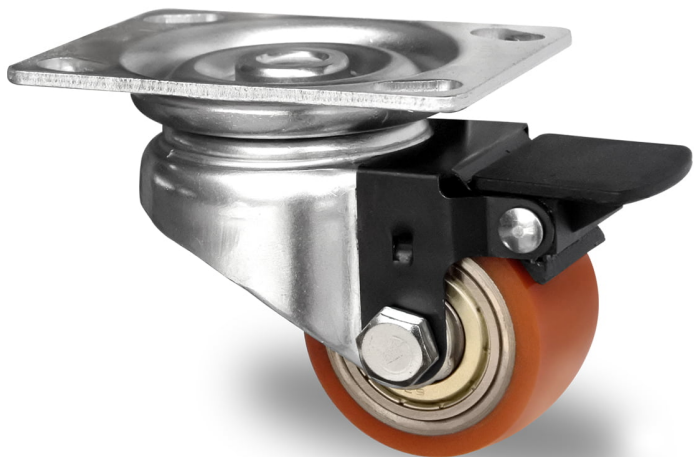

RATTAKOMPLEKT TZP21WC060SWU5D0N

Toote SKU	TZP21WC060SWU5D0N
EU toote vastavus	DIN EN 12530
Seeria	SWU5
Kinnitus	Plaatkinnitusega
Pidur ja jooks	tagapiduriga
Ratta keskosa materjal	ratta keskosa teras
Turvise materjal	turvise polüuretaan (PU)
Soovituslik kasutustemperatuur	-20°C kuni +60°C vahemik
Ratta diameeter	60mm
Kandevõime	150kg
Kogukõrgus	80mm
Turvise laius	35mm
Ratta rummu laius	42mm
Offset	33mm
Kinnitusplaadi mõõdud	105x80mm
Kinnitusavade kaugused	80x60mm
Pööreraadius	83mm
Ratta poldi läbimõõt	M8
Puksi diameeter	8mm
Kaal	0.8kg
Ratta laager	topelt kuullaager
Kummi kõvadus	94° Shore A