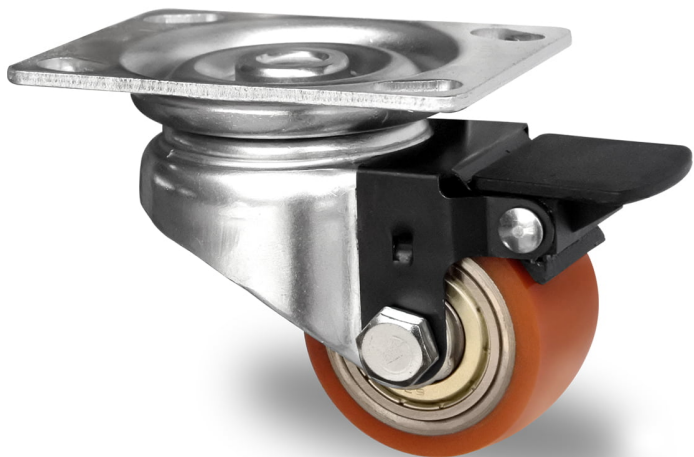

RATTAKOMPLEKT TZP21WC060SWU5D0N

Toote SKU	TZP21WC060SWU5D0N
EU toote vastavus	DIN EN 12530
Seeria	SWU5
Kinnitus	Plaatkinnitusega
Pidur ja jooks	tagapiduriga
Ratta keskosa materjal	ratta keskosa teras
Turvise materjal	turvise polüuretaan (PU)
Soovituslik kasutustemperatuur	-20°C kuni +60°C vahemik
Ratta diameeter	60mm
Kandevõime	150kg
Kogukõrgus	80mm
Turvise laius	35mm
Ratta rummu laius	42mm
Offset	33mm
Kinnitusplaadi mõõdud	105x80mm
Kinnitusavade kaugused	80x60mm
Pöörderaadius	83mm
Ratta poldi läbimõõt	M8
Puksi diameeter	8mm
Kaal	0.8kg
Ratta laager	topelt kuullaager
Kummi kõvadus	94° Shore A