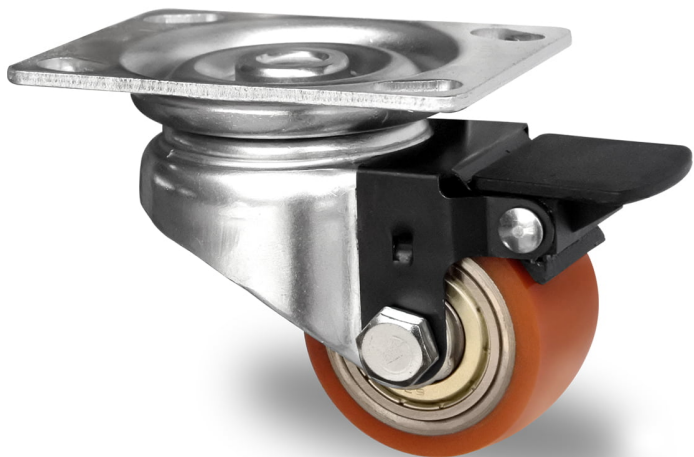

## RATTAKOMPLEKT TZP21WC060SWU5D0N

<b>Toote SKU</b>	TZP21WC060SWU5D0N
<b>EU toote vastavus</b>	DIN EN 12530
<b>Seeria</b>	SWU5
<b>Kinnitus</b>	Plaatkinnitusega
<b>Pidur ja jooks</b>	tagapiduriga
<b>Ratta keskosa materjal</b>	ratta keskosa teras
<b>Turvise materjal</b>	turvise polüuretaan (PU)
<b>Soovituslik kasutustemperatuur</b>	-20°C kuni +60°C vahemik
<b>Ratta diameeter</b>	60mm
<b>Kandevõime</b>	150kg
<b>Kogukõrgus</b>	80mm
<b>Turvise laius</b>	35mm
<b>Ratta rummu laius</b>	42mm
<b>Offset</b>	33mm
<b>Kinnitusplaadi mõõdud</b>	105x80mm
<b>Kinnitusavade kaugused</b>	80x60mm
<b>Pööreraadius</b>	83mm
<b>Ratta poldi läbimõõt</b>	M8
<b>Puksi diameeter</b>	8mm
<b>Kaal</b>	0.8kg
<b>Ratta laager</b>	topelt kuullaager
<b>Kummi kõvadus</b>	94° Shore A