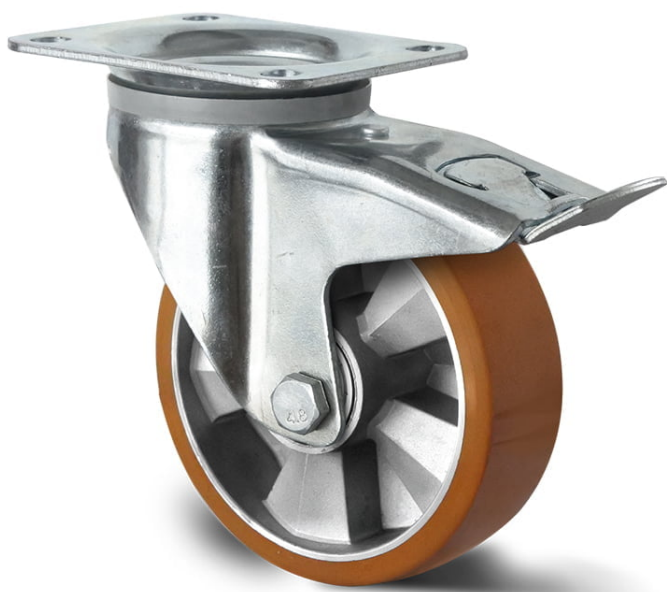

## RATTAKOMPLEKT THP5EWC125BAU5D0N

<b>Toote SKU</b>	THP5EWC125BAU5D0N
<b>EU toote vastavus</b>	DIN EN 12533
<b>Seeria</b>	BAU5
<b>Kinnitus</b>	Plaatkinnitusega
<b>Pidur ja jooks</b>	tagapiduriga
<b>Ratta keskosa materjal</b>	ratta keskosa alumiinium
<b>Turvise materjal</b>	turvise polüuretaan (PU)
<b>Soovituslik kasutustemperatuur</b>	-20°C kuni +60°C vahemik
<b>Ratta diameeter</b>	125mm
<b>Kandevõime</b>	400kg
<b>Kogukõrgus</b>	164mm
<b>Turvise laius</b>	50mm
<b>Ratta rummu laius</b>	60mm
<b>Offset</b>	55mm
<b>Kinnitusplaadi mõõdud</b>	135x110mm
<b>Kinnitusavade kaugused</b>	105x84/76mm
<b>Pööreraadius</b>	155mm
<b>Ratta poldi läbimõõt</b>	M12
<b>Puksi diameeter</b>	20mm
<b>Kaal</b>	2.64kg
<b>Ratta laager</b>	topelt kuullaager
<b>Kummi kõvadus</b>	94° Shore A

# RATTAKOMPLEKT THP5EWC125BAU5D0N