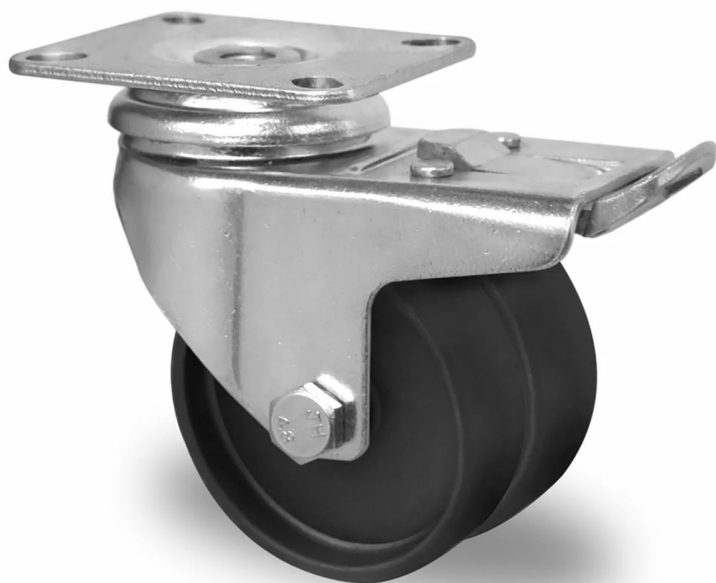

## RATTAKOMPLEKT TDPE1C0075N4N4P0N

<b>Toote SKU</b>	TDPE1C0075N4N4P0N
<b>EU toote vastavus</b>	DIN EN 12530
<b>Seeria</b>	N4N4
<b>Fastening</b>	Plaatkinnitusega
<b>Pidur ja jooks</b>	tagapiduriga
<b>Ratta keskosa materjal</b>	ratta keskosa polüamiid (PA)
<b>Turvise materjal</b>	turvise polüamiid (PA)
<b>Soovituslik kasutustemperatuur</b>	-20°C kuni +60°C vahemik
<b>Ratta läbimõõt</b>	75mm
<b>Kandevõime</b>	70kg
<b>Kogukõrgus</b>	100mm
<b>Turvise laius</b>	23mm
<b>Ratta rummu laius</b>	56mm
<b>Offset</b>	32mm
<b>Kinnitusplaadi mõõdud</b>	77x67mm
<b>Kinnitusavade kaugused</b>	61.5/56x51.5/46.5mm
<b>Swivel Radius</b>	96mm
<b>Poldi läbimõõt</b>	M8
<b>Puksi läbimõõt</b>	10mm
<b>Kaal</b>	0.62kg
<b>Ratta laager</b>	liuglaager