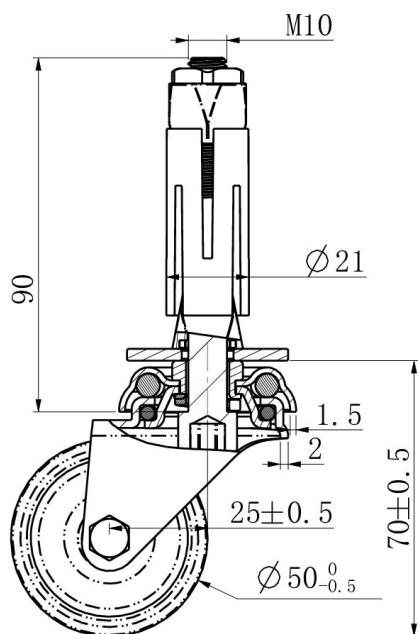

RATTAKOMPLEKT HDXHHC0050N4N4P0N

Toote SKU	HDXHHC0050N4N4P0N
Standardivastavus	DIN EN 12530
Seeria	N4N4
Kinnitamine	Poltkinnitusega
Ratta materjal	ratta keskosa polüamiid (PA)
Protektor	turvis polüamiid (PA)
Temperatuurivahemik	-20°C kuni +60°C
Ratta läbimõõt	50mm
Kandevõime	70kg
Kogukõrgus	70mm
Protektori laius	18mm
Ratta naba laius	22mm
Nihe	25mm
Kinnituspoldi ava läbimõõt	11mm
Rattapoldi suurus	M6
Puksi läbimõõt	8mm
Rattalaager	liuglaager

RATTAKOMPLEKT HDXHHC0050N4N4PON

TD_HDXHHC0050N4N4PON-EXR02124

load
capacity

70KG