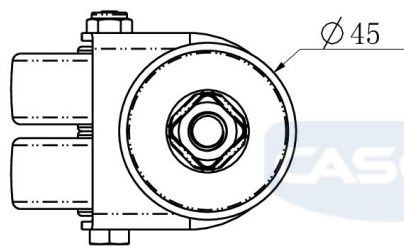

RATTAKOMPLEKT HDXHHC0050N4N4P0N

Toote SKU	HDXHHC0050N4N4P0N
Standardivastavus	DIN EN 12530
Seeria	N4N4
Kinnitamine	Poltkinnitusega
Ratta materjal	ratta keskosa polüamiid (PA)
Protektor	turvis polüamiid (PA)
Temperatuurivahemik	-20°C kuni +60°C
Ratta läbimõõt	50mm
Kandevõime	70kg
Kogukõrgus	70mm
Protektori laius	18mm
Ratta naba laius	22mm
Nihe	25mm
Kinnituspoldi ava läbimõõt	11mm
Rattapoldi suurus	M6
Puksi läbimõõt	8mm
Rattalaager	liuglaager

RATTAKOMPLEKT HDXHHC0050N4N4PON

TD_HDXHHC0050N4N4PON-EXR02124

load
capacity

70KG