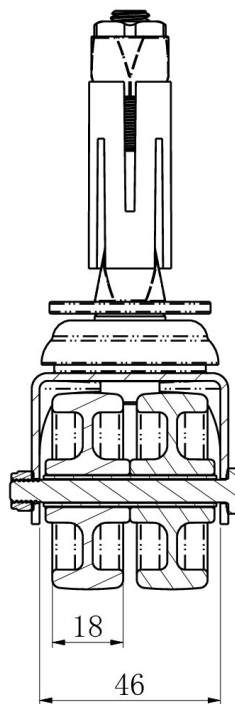

RATTAKOMPLEKT HDXHHC0050N4N4P0N

Toote SKU	HDXHHC0050N4N4P0N
Standardivastavus	DIN EN 12530
Seeria	N4N4
Kinnitamine	Poltkinnitusega
Ratta materjal	ratta keskosa polüamiid (PA)
Protektor	turvis polüamiid (PA)
Temperatuurivahemik	-20°C kuni +60°C
Ratta läbimõõt	50mm
Kandevõime	70kg
Kogukõrgus	70mm
Protektori laius	18mm
Ratta naba laius	22mm
Nihe	25mm
Kinnituspoldi ava läbimõõt	11mm
Rattapoldi suurus	M6
Puksi läbimõõt	8mm
Rattalaager	liuglaager

RATTAKOMPLEKT HDXHHC0050N4N4PON

TD_HDXHHC0050N4N4PON-EXR02124

load
capacity

70KG