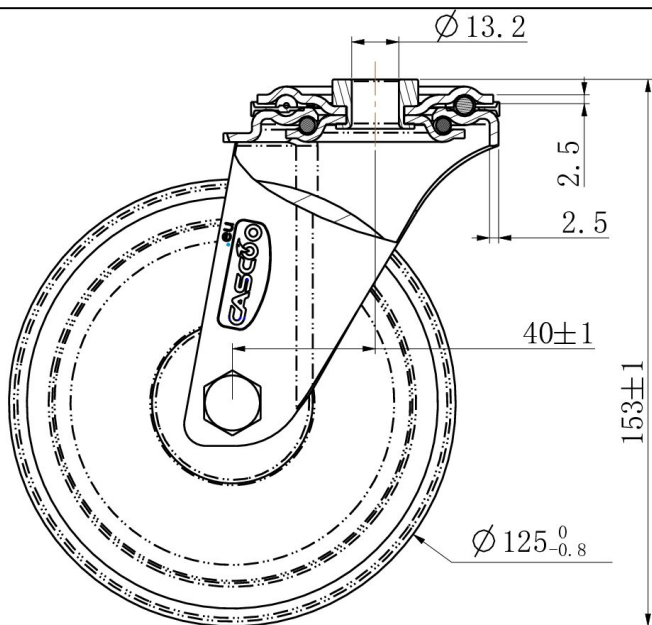

## RATTAKOMPLEKT HBH85WC125N2U6R1W

<b>Toote SKU</b>	HBH85WC125N2U6R1W
<b>Standardivastavus</b>	DIN EN 12532
<b>Seeria</b>	N2U6
<b>Kinnitamine</b>	Poltkinnitusega
<b>Ratta materjal</b>	ratta keskosa polüamiid (PA)
<b>Protektor</b>	turvis polüuretaan (PU)
<b>Temperatuurivahemik</b>	-40°C kuni +80°C
<b>Ratta läbimõõt</b>	125mm
<b>Kandevõime</b>	160kg
<b>Kogukõrgus</b>	154mm
<b>Protektori laius</b>	32mm
<b>Ratta naba laius</b>	50mm
<b>Nihe</b>	40mm
<b>Kinnituspoldi ava läbimõõt</b>	13mm
<b>Rattapoldi suurus</b>	M10
<b>Puksi läbimõõt</b>	15mm
<b>Kaal</b>	0.78kg
<b>Rattalaager</b>	nõellaager
<b>Kummi kõvadus</b>	95° Shore A

# RATTAKOMPLEKT HBH85WC125N2U6R1W

TD_HBH85WC125N2U6R1W		
load capacity	150KG	