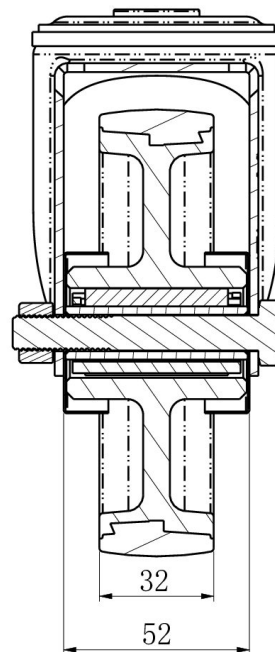

## RATTAKOMPLEKT HBH85WC125N2U6R1W

<b>Toote SKU</b>	HBH85WC125N2U6R1W
<b>Standardivastavus</b>	DIN EN 12532
<b>Seeria</b>	N2U6
<b>Kinnitamine</b>	Poltkinnitusega
<b>Ratta materjal</b>	ratta keskosa polüamiid (PA)
<b>Protektor</b>	turvis polüuretaan (PU)
<b>Temperatuurivahemik</b>	-40°C kuni +80°C
<b>Ratta läbimõõt</b>	125mm
<b>Kandevõime</b>	160kg
<b>Kogukõrgus</b>	154mm
<b>Protektori laius</b>	32mm
<b>Ratta naba laius</b>	50mm
<b>Nihe</b>	40mm
<b>Kinnituspoldi ava läbimõõt</b>	13mm
<b>Rattapoldi suurus</b>	M10
<b>Puksi läbimõõt</b>	15mm
<b>Kaal</b>	0.78kg
<b>Rattalaager</b>	nõellaager
<b>Kummi kõvadus</b>	95° Shore A

# RATTAKOMPLEKT HBH85WC125N2U6R1W

TD_HBH85WC125N2U6R1W		
load capacity	150KG	