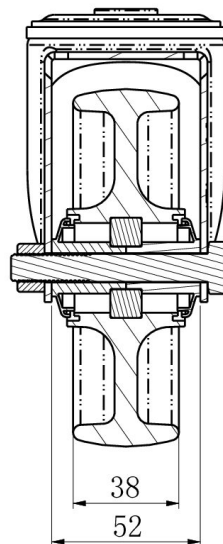

RATTAKOMPLEKT HBH85WC125N0N0B30

Toote SKU	HBH85WC125N0N0B30
Standardivastavus	DIN EN 12532
Seeria	N0N0
Kinnitamine	Poltkinnitusega
Pidur ja suund	pöörlev ilma pidurita
Ratta materjal	ratta keskosa polüamiid (PA)
Protektor	turvis polüamiid (PA)
Temperatuurivahemik	-40°C kuni +80°C
Ratta läbimõõt	125mm
Kandevõime	200kg
Kogukõrgus	154mm
Protektori laius	38mm
Ratta naba laius	50mm
Nihe	40mm
Kinnituspoldi ava läbimõõt	13mm
Rattapoldi suurus	M10
Puksi läbimõõt	10mm
Kaal	0.69kg
Rattalaager	kuullaager

RATTAKOMPLEKT HBH85WC125N0N0B30

TD_HBH85WC125N0N0B30		
load capacity	150KG	