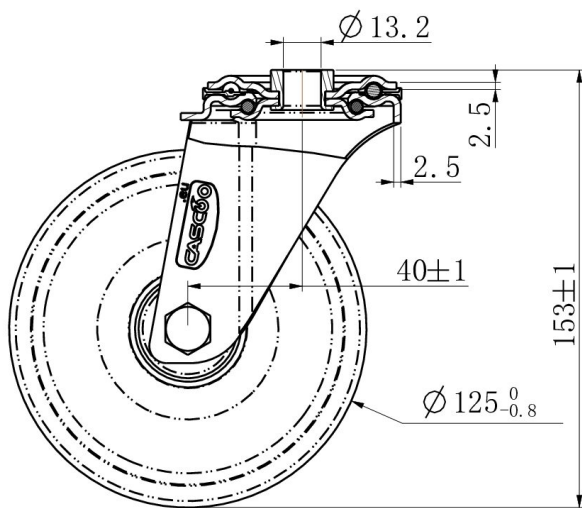

RATTAKOMPLEKT HBH85WC125N0N0B30

Toote SKU	HBH85WC125N0N0B30
Standardivastavus	DIN EN 12532
Seeria	N0N0
Kinnitamine	Poltkinnitusega
Pidur ja suund	pöörlev ilma pidurita
Ratta materjal	ratta keskosa polüamiid (PA)
Protektor	turvis polüamiid (PA)
Temperatuurivahemik	-40°C kuni +80°C
Ratta läbimõõt	125mm
Kandevõime	200kg
Kogukõrgus	154mm
Protektori laius	38mm
Ratta naba laius	50mm
Nihe	40mm
Kinnituspoldi ava läbimõõt	13mm
Rattapoldi suurus	M10
Puksi läbimõõt	10mm
Kaal	0.69kg
Rattalaager	kuullaager

RATTAKOMPLEKT HBH85WC125N0N0B30

TD_HBH85WC125N0N0B30		
load capacity	150KG	