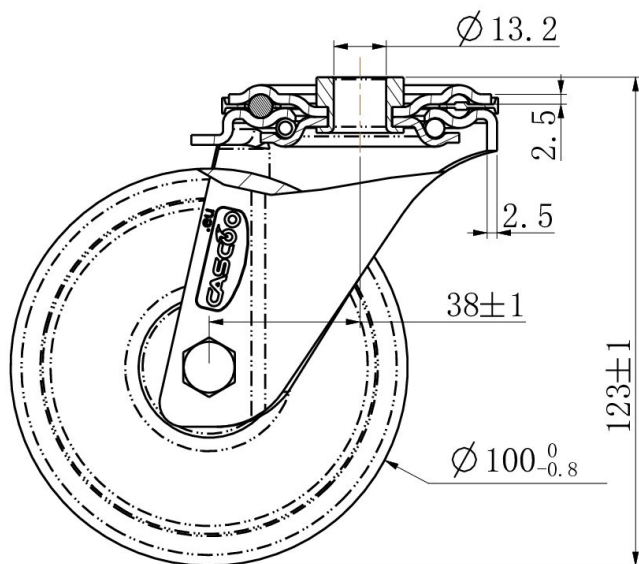

RATTAKOMPLEKT HBH35WC100N0N0R1W

Toote SKU	HBH35WC100N0N0R1W
Standardivastavus	DIN EN 12532
Seeria	N0N0
Kinnitamine	Poltkinnitusega
Ratta materjal	ratta keskosa polüamiid (PA)
Protektor	turvis polüamiid (PA)
Temperatuurivahemik	-40°C kuni +80°C
Ratta läbimõõt	100mm
Kandevõime	150kg
Kogukõrgus	124mm
Protektori laius	36mm
Ratta naba laius	40mm
Nihe	40mm
Kinnituspoldi ava läbimõõt	13mm
Rattapoldi suurus	M8
Puksi läbimõõt	12mm
Kaal	0.52kg
Rattalaager	nõellaager

RATTAKOMPLEKT HBH35WC100N0N0R1W

TD_HBH35WC100N0N0R1W		
load capacity	150KG	