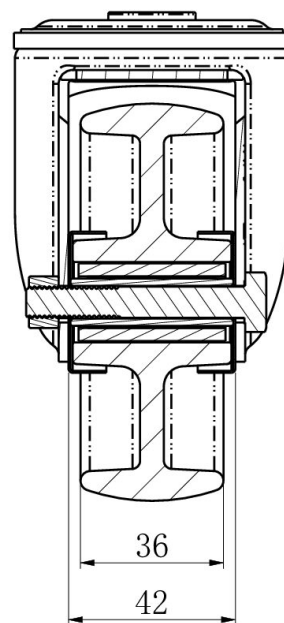

RATTAKOMPLEKT HBH35WC100N0N0R1W

Toote SKU	HBH35WC100N0N0R1W
Standardivastavus	DIN EN 12532
Seeria	N0N0
Kinnitamine	Poltkinnitusega
Ratta materjal	ratta keskosa polüamiid (PA)
Protektor	turvis polüamiid (PA)
Temperatuurivahemik	-40°C kuni +80°C
Ratta läbimõõt	100mm
Kandevõime	150kg
Kogukõrgus	124mm
Protektori laius	36mm
Ratta naba laius	40mm
Nihe	40mm
Kinnituspoldi ava läbimõõt	13mm
Rattapoldi suurus	M8
Puksi läbimõõt	12mm
Kaal	0.52kg
Rattalaager	nõellaager

RATTAKOMPLEKT HBH35WC100N0N0R1W

TD_HBH35WC100N0N0R1W		
load capacity	150KG	