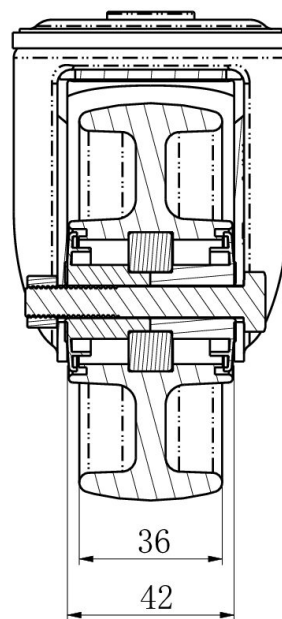

RATTAKOMPLEKT HBH35WC100N0N0B30

Toote SKU	HBH35WC100N0N0B30
Standardivastavus	DIN EN 12532
Seeria	N0N0
Kinnitamine	Poltkinnitusega
Pidur ja suund	pöörlev ilma pidurita
Ratta materjal	ratta keskosa polüamiid (PA)
Protektor	turvis polüamiid (PA)
Temperatuurivahemik	-40°C kuni +80°C
Ratta läbimõõt	100mm
Kandevõime	150kg
Kogukõrgus	124mm
Protektori laius	36mm
Ratta naba laius	40mm
Nihe	40mm
Kinnituspoldi ava läbimõõt	13mm
Rattapoldi suurus	M8
Puksi läbimõõt	8mm
Rattalaager	kuullaager

RATTAKOMPLEKT HBH35WC100N0N0B30

TD_HBH35WC100N0N0B30

load
capacity

150KG