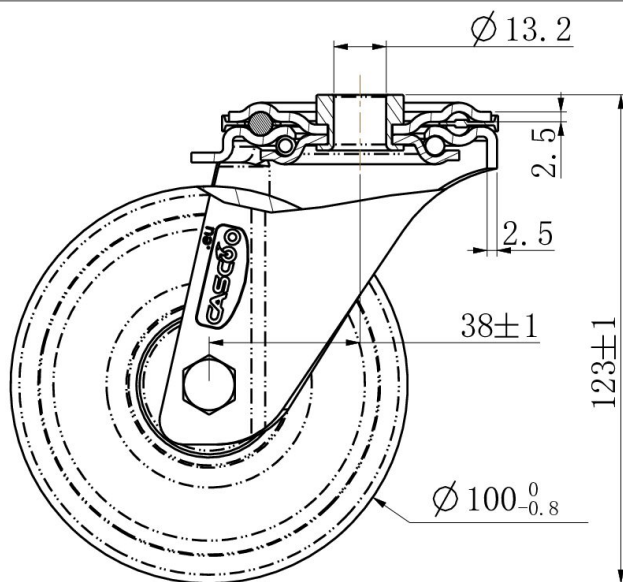

RATTAKOMPLEKT HBH35WC100N0N0B30

Toote SKU	HBH35WC100N0N0B30
Standardivastavus	DIN EN 12532
Seeria	N0N0
Kinnitamine	Poltkinnitusega
Pidur ja suund	pöörlev ilma pidurita
Ratta materjal	ratta keskosa polüamiid (PA)
Protektor	turvis polüamiid (PA)
Temperatuurivahemik	-40°C kuni +80°C
Ratta läbimõõt	100mm
Kandevõime	150kg
Kogukõrgus	124mm
Protektori laius	36mm
Ratta naba laius	40mm
Nihe	40mm
Kinnituspoldi ava läbimõõt	13mm
Rattapoldi suurus	M8
Puksi läbimõõt	8mm
Rattalaager	kuullaager

RATTAKOMPLEKT HBH35WC100N0N0B30

TD_HBH35WC100N0N0B30

load
capacity

150KG