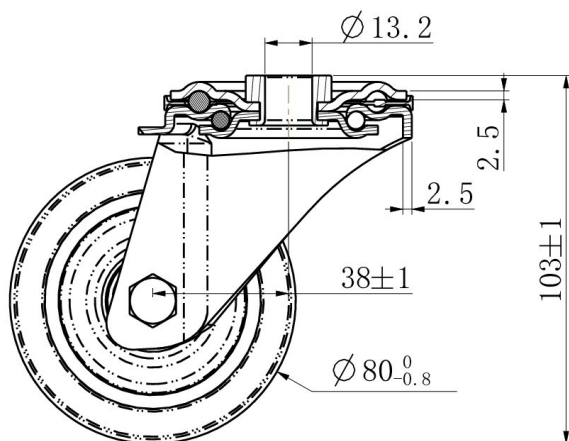

RATTAKOMPLEKT HBH35WC080R4F1R0N

Toote SKU	HBH35WC080R4F1R0N
Standardivastavus	DIN EN 12532
Seeria	R4F1
Kinnitamine	Poltkinnitusega
Ratta materjal	ratta keskosa polüamiid (PA)
Protektor	turvis elastne kumm (elastic)
Temperatuurivahemik	-20°C kuni +80°C
Ratta läbimõõt	80mm
Kandevõime	130kg
Kogukõrgus	104mm
Protektori laius	35mm
Ratta naba laius	40mm
Nihe	40mm
Kinnituspoldi ava läbimõõt	13mm
Rattapoldi suurus	M8
Puksi läbimõõt	12mm
Kaal	0.51kg
Rattalaager	nõellaager
Kummi kõvadus	75° Shore A

RATTAKOMPLEKT HBH35WC080R4F1R0N

TD_HBH35WC080R4F1R0N		
load capacity	130KG	