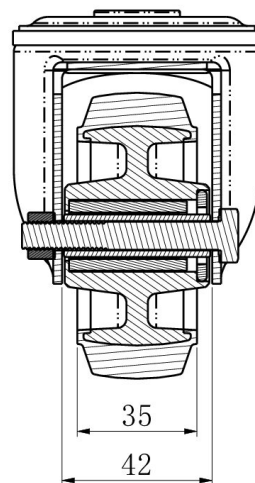

RATTAKOMPLEKT HBH35WC080R4F1R0N

Toote SKU	HBH35WC080R4F1R0N
Standardivastavus	DIN EN 12532
Seeria	R4F1
Kinnitamine	Poltkinnitusega
Ratta materjal	ratta keskosa polüamiid (PA)
Protektor	turvis elastne kumm (elastic)
Temperatuurivahemik	-20°C kuni +80°C
Ratta läbimõõt	80mm
Kandevõime	130kg
Kogukõrgus	104mm
Protektori laius	35mm
Ratta naba laius	40mm
Nihe	40mm
Kinnituspoldi ava läbimõõt	13mm
Rattapoldi suurus	M8
Puksi läbimõõt	12mm
Kaal	0.51kg
Rattalaager	nõellaager
Kummi kõvadus	75° Shore A

RATTAKOMPLEKT HBH35WC080R4F1R0N

TD_HBH35WC080R4F1R0N		
load capacity	130KG	