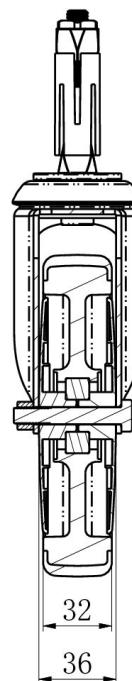

RATTAKOMPLEKT HAX15C0150P2T2B42

Toote SKU	HAX15C0150P2T2B42
Standardivastavus	DIN EN 12530
Seeria	P2T2
Kinnitamine	Poltkinnitusega
Pidur ja suund	pöörlev ilma pidurita
Ratta materjal	ratta keskosa polüpropüleen (PP)
Protektor	turvis termoplastiline kumm
Temperatuurivahemik	-20°C kuni +60°C
Ratta läbimõõt	150mm
Kandevõime	100kg
Kogukõrgus	185mm
Protektori laius	32mm
Ratta naba laius	36mm
Nihe	40mm
Kinnituspoldi ava läbimõõt	11mm
Rattapoldi suurus	M8
Puksi läbimõõt	8mm
Rattalaager	kuullaager
Kummi kõvadus	95° Shore A

RATTAKOMPLEKT HAX15C0150P2T2B42

TD_HAX15C0150P2T2B42-EXR02124		
load capacity	100KG	