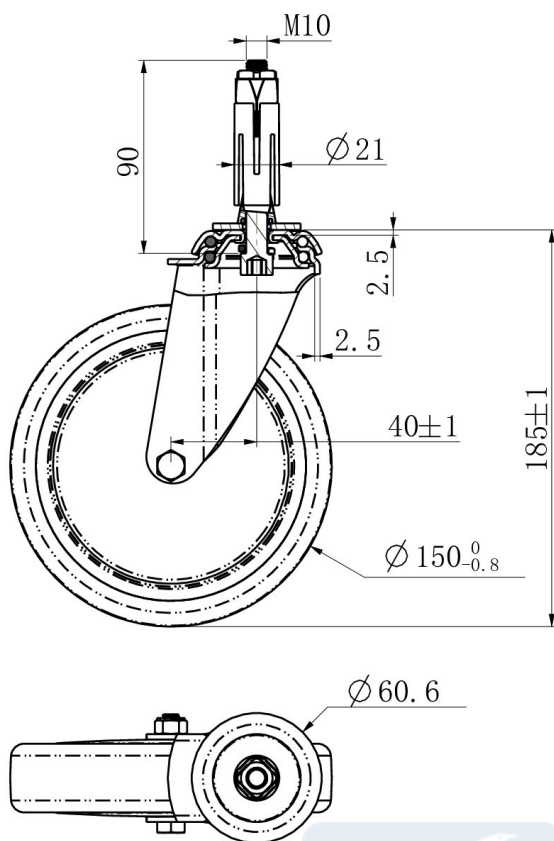

RATTAKOMPLEKT HAX15C0150P2T2B42

Toote SKU	HAX15C0150P2T2B42
Standardivastavus	DIN EN 12530
Seeria	P2T2
Kinnitamine	Poltkinnitusega
Pidur ja suund	pöörlev ilma pidurita
Ratta materjal	ratta keskosa polüpropüleen (PP)
Protektor	turvis termoplastiline kumm
Temperatuurivahemik	-20°C kuni +60°C
Ratta läbimõõt	150mm
Kandevõime	100kg
Kogukõrgus	185mm
Protektori laius	32mm
Ratta naba laius	36mm
Nihe	40mm
Kinnituspoldi ava läbimõõt	11mm
Rattapoldi suurus	M8
Puksi läbimõõt	8mm
Rattalaager	kuullaager
Kummi kõvadus	95° Shore A

RATTAKOMPLEKT HAX15C0150P2T2B42

TD_HAX15C0150P2T2B42-EXR02124		
load capacity	100KG	