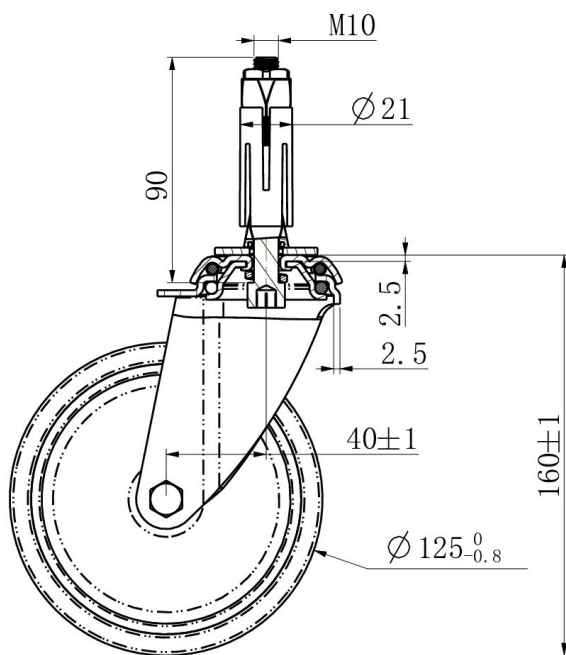

RATTAKOMPLEKT HAX15C0125P2T2P0N

Toote SKU	HAX15C0125P2T2P0N
Standardivastavus	DIN EN 12530
Seeria	P2T2
Kinnitamine	Poltkinnitusega
Ratta materjal	ratta keskosa polüpropüleen (PP)
Protektor	turvis termoplastiline kumm
Temperatuurivahemik	-20°C kuni +60°C
Ratta läbimõõt	125mm
Kandevõime	100kg
Kogukõrgus	160mm
Protektori laius	32mm
Ratta naba laius	36mm
Nihe	40mm
Kinnituspoldi ava läbimõõt	11mm
Rattapoldi suurus	M8
Puksi läbimõõt	12mm
Kaal	0.69kg
Rattalaager	liuglaager
Kummi kõvadus	95° Shore A

RATTAKOMPLEKT HAX15C0125P2T2P0N

TD_HAX15C0125P2T2P0N-EXR02124		
load capacity	100KG	