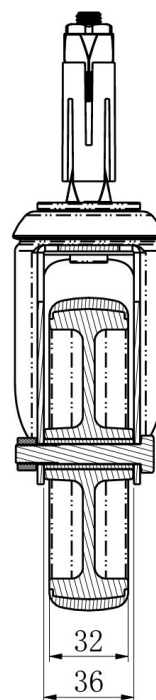

RATTAKOMPLEKT HAX15C0125P2T2P0N

Toote SKU	HAX15C0125P2T2P0N
Standardivastavus	DIN EN 12530
Seeria	P2T2
Kinnitamine	Poltkinnitusega
Ratta materjal	ratta keskosa polüpropüleen (PP)
Protektor	turvis termoplastiline kumm
Temperatuurivahemik	-20°C kuni +60°C
Ratta läbimõõt	125mm
Kandevõime	100kg
Kogukõrgus	160mm
Protektori laius	32mm
Ratta naba laius	36mm
Nihe	40mm
Kinnituspoldi ava läbimõõt	11mm
Rattapoldi suurus	M8
Puksi läbimõõt	12mm
Kaal	0.69kg
Rattalaager	liuglaager
Kummi kõvadus	95° Shore A

RATTAKOMPLEKT HAX15C0125P2T2P0N

TD_HAX15C0125P2T2P0N-EXR02124		
load capacity	100KG	