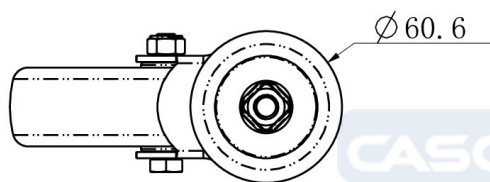

RATTAKOMPLEKT HAX15C0125P2T2P0N

Toote SKU	HAX15C0125P2T2P0N
Standardivastavus	DIN EN 12530
Seeria	P2T2
Kinnitamine	Poltkinnitusega
Ratta materjal	ratta keskosa polüpropüleen (PP)
Protektor	turvis termoplastiline kumm
Temperatuurivahemik	-20°C kuni +60°C
Ratta läbimõõt	125mm
Kandevõime	100kg
Kogukõrgus	160mm
Protektori laius	32mm
Ratta naba laius	36mm
Nihe	40mm
Kinnituspoldi ava läbimõõt	11mm
Rattapoldi suurus	M8
Puksi läbimõõt	12mm
Kaal	0.69kg
Rattalaager	liuglaager
Kummi kõvadus	95° Shore A

RATTAKOMPLEKT HAX15C0125P2T2P0N

TD_HAX15C0125P2T2P0N-EXR02124		
load capacity	100KG	