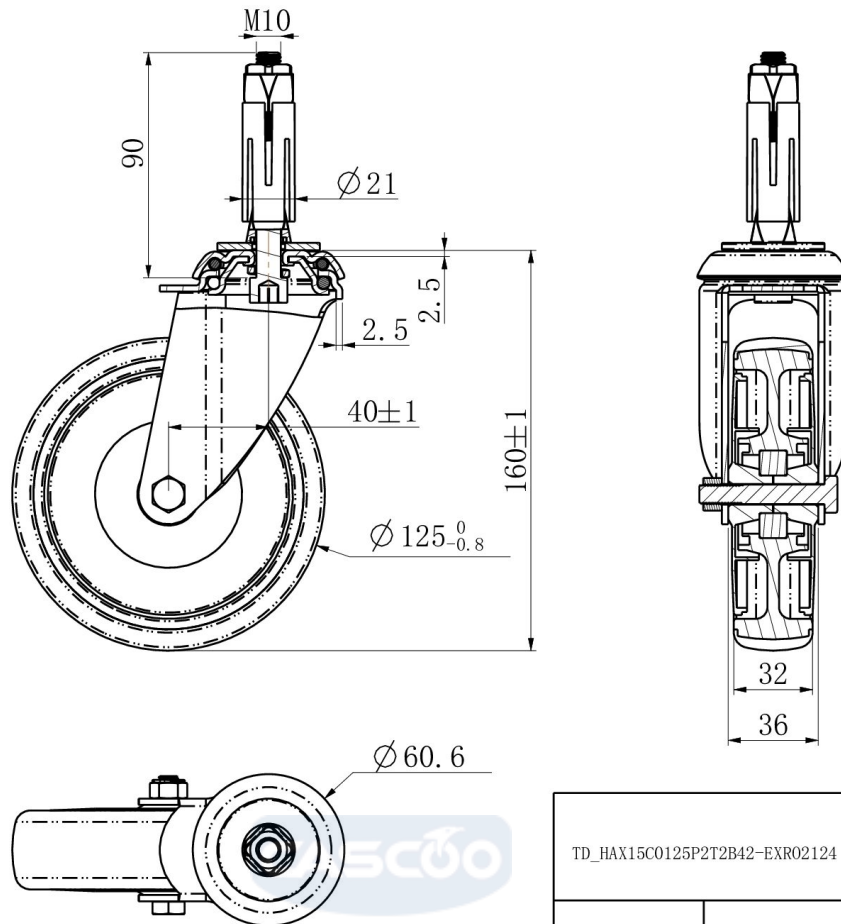

RATTAKOMPLEKT HAX15C0125P2T2B42

Toote SKU	HAX15C0125P2T2B42
Standardivastavus	DIN EN 12530
Seeria	P2T2
Kinnitamine	Poltkinnitusega
Pidur ja suund	pöörlev ilma pidurita
Ratta materjal	ratta keskosa polüpropüleen (PP)
Protektor	turvis termoplastiline kumm
Temperatuurivahemik	-20°C kuni +60°C
Ratta läbimõõt	125mm
Kandevõime	100kg
Kogukõrgus	160mm
Protektori laius	32mm
Ratta naba laius	36mm
Nihe	40mm
Kinnituspoldi ava läbimõõt	11mm
Rattapoldi suurus	M8
Puksi läbimõõt	8mm
Rattalaager	kuullaager
Kummi kõvadus	95° Shore A

RATTAKOMPLEKT HAX15C0125P2T2B42

TD_HAX15C0125P2T2B42-EXR02124		
load capacity	100KG	