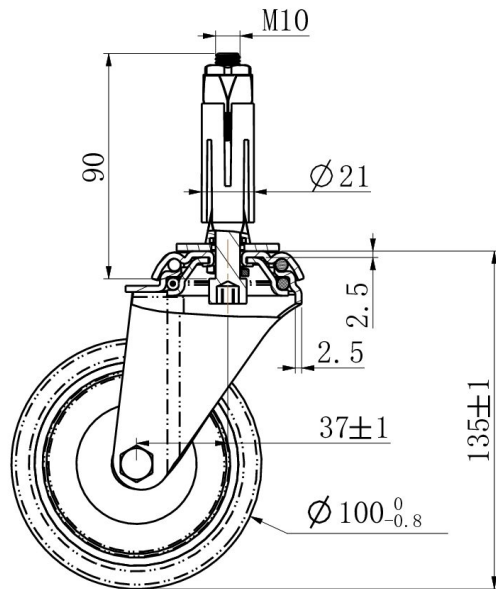

RATTAKOMPLEKT HAX15C0100P2T2B42

Toote SKU	HAX15C0100P2T2B42
Standardivastavus	DIN EN 12530
Seeria	P2T2
Kinnitamine	Poltkinnitusega
Pidur ja suund	pöörlev ilma pidurita
Ratta materjal	ratta keskosa polüpropüleen (PP)
Protektor	turvis termoplastiline kumm
Temperatuurivahemik	-20°C kuni +60°C
Ratta läbimõõt	100mm
Kandevõime	100kg
Kogukõrgus	135mm
Protektori laius	32mm
Ratta naba laius	36mm
Nihe	37mm
Kinnituspoldi ava läbimõõt	11mm
Rattapoldi suurus	M8
Puksi läbimõõt	8mm
Rattalaager	kuullaager
Kummi kõvadus	95° Shore A

RATTAKOMPLEKT HAX15C0100P2T2B42

TD_HAX15C0100P2T2B42-EXR02124

load
capacity

100KG