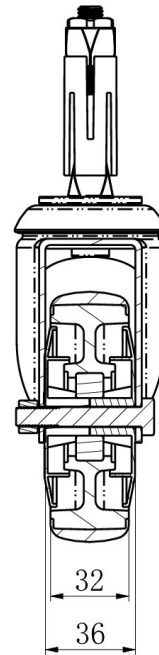

RATTAKOMPLEKT HAX15C0100P2T2B42

Toote SKU	HAX15C0100P2T2B42
Standardivastavus	DIN EN 12530
Seeria	P2T2
Kinnitamine	Poltkinnitusega
Pidur ja suund	pöörlev ilma pidurita
Ratta materjal	ratta keskosa polüpropüleen (PP)
Protektor	turvis termoplastiline kumm
Temperatuurivahemik	-20°C kuni +60°C
Ratta läbimõõt	100mm
Kandevõime	100kg
Kogukõrgus	135mm
Protektori laius	32mm
Ratta naba laius	36mm
Nihe	37mm
Kinnituspoldi ava läbimõõt	11mm
Rattapoldi suurus	M8
Puksi läbimõõt	8mm
Rattalaager	kuullaager
Kummi kõvadus	95° Shore A

RATTAKOMPLEKT HAX15C0100P2T2B42

TD_HAX15C0100P2T2B42-EXR02124

load
capacity

100KG