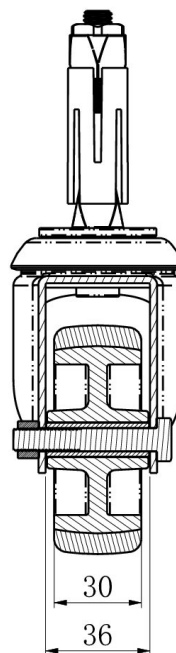

RATTAKOMPLEKT HAX15C0080P2T2P0N

Toote SKU	HAX15C0080P2T2P0N
Standardivastavus	DIN EN 12530
Seeria	P2T2
Kinnitamine	Poltkinnitusega
Ratta materjal	ratta keskosa polüpropüleen (PP)
Protektor	turvis termoplastiline kumm
Temperatuurivahemik	-20°C kuni +60°C
Ratta läbimõõt	80mm
Kandevõime	80kg
Kogukõrgus	111mm
Protektori laius	32mm
Ratta naba laius	36mm
Nihe	37mm
Kinnituspoldi ava läbimõõt	11mm
Rattapoldi suurus	M8
Puksi läbimõõt	12mm
Rattalaager	liuglaager
Kummi kõvadus	95° Shore A

RATTAKOMPLEKT HAX15C0080P2T2P0N

TD_HAX15C0080P2T2P0N-EXR02124		
load capacity	80KG	