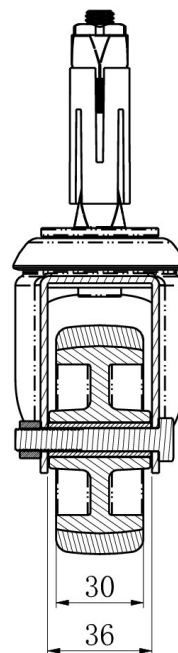

RATTAKOMPLEKT HAX15C0080P2T2P0N

Toote SKU	HAX15C0080P2T2P0N
Standardivastavus	DIN EN 12530
Seeria	P2T2
Kinnitamine	Poltkinnitusega
Ratta materjal	ratta keskosa polüpropüleen (PP)
Protektor	turvis termoplastiline kumm
Temperatuurivahemik	-20°C kuni +60°C
Ratta läbimõõt	80mm
Kandevõime	80kg
Kogukõrgus	111mm
Protektori laius	32mm
Ratta naba laius	36mm
Nihe	37mm
Kinnituspoldi ava läbimõõt	11mm
Rattapoldi suurus	M8
Puksi läbimõõt	12mm
Rattalaager	liuglaager
Kummi kõvadus	95° Shore A

RATTAKOMPLEKT HAX15C0080P2T2P0N

TD_HAX15C0080P2T2P0N-EXR02124		
load capacity	80KG	