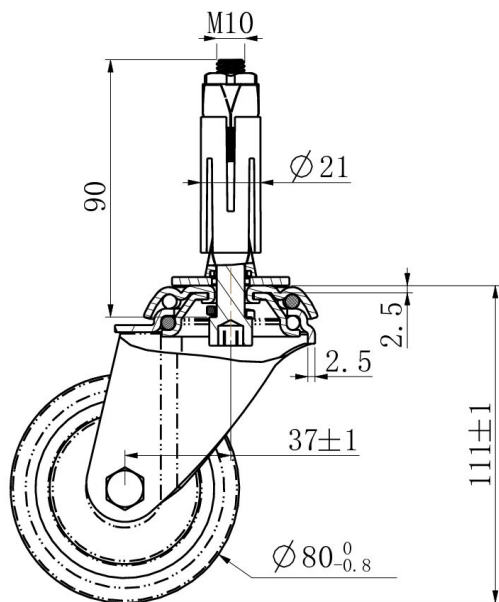

RATTAKOMPLEKT HAX15C0080P2T2P0N

Toote SKU	HAX15C0080P2T2P0N
Standardivastavus	DIN EN 12530
Seeria	P2T2
Kinnitamine	Poltkinnitusega
Ratta materjal	ratta keskosa polüpropüleen (PP)
Protektor	turvis termoplastiline kumm
Temperatuurivahemik	-20°C kuni +60°C
Ratta läbimõõt	80mm
Kandevõime	80kg
Kogukõrgus	111mm
Protektori laius	32mm
Ratta naba laius	36mm
Nihe	37mm
Kinnituspoldi ava läbimõõt	11mm
Rattapoldi suurus	M8
Puksi läbimõõt	12mm
Rattalaager	liuglaager
Kummi kõvadus	95° Shore A

RATTAKOMPLEKT HAX15C0080P2T2P0N

TD_HAX15C0080P2T2P0N-EXR02124		
load capacity	80KG	