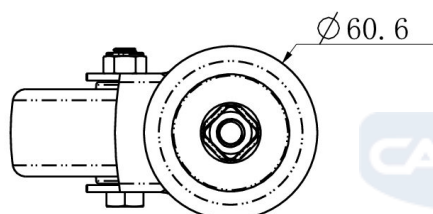

RATTAKOMPLEKT HAX15C0080P2T2P0N

Toote SKU	HAX15C0080P2T2P0N
Standardivastavus	DIN EN 12530
Seeria	P2T2
Kinnitamine	Poltkinnitusega
Ratta materjal	ratta keskosa polüpropüleen (PP)
Protektor	turvis termoplastiline kumm
Temperatuurivahemik	-20°C kuni +60°C
Ratta läbimõõt	80mm
Kandevõime	80kg
Kogukõrgus	111mm
Protektori laius	32mm
Ratta naba laius	36mm
Nihe	37mm
Kinnituspoldi ava läbimõõt	11mm
Rattapoldi suurus	M8
Puksi läbimõõt	12mm
Rattalaager	liuglaager
Kummi kõvadus	95° Shore A

RATTAKOMPLEKT HAX15C0080P2T2P0N

TD_HAX15C0080P2T2P0N-EXR02124		
load capacity	80KG	