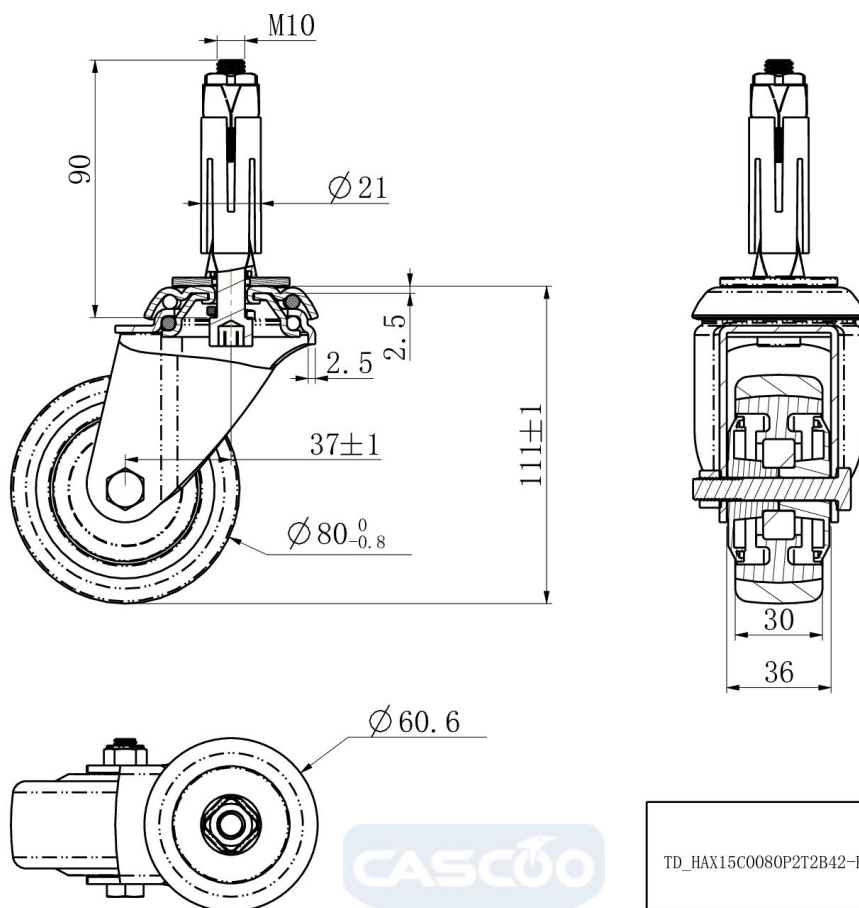

RATTAKOMPLEKT HAX15C0080P2T2B42

Toote SKU	HAX15C0080P2T2B42
Standardivastavus	DIN EN 12530
Seeria	P2T2
Kinnitamine	Poltkinnitusega
Pidur ja suund	pöörlev ilma pidurita
Ratta materjal	ratta keskosa polüpropüleen (PP)
Protektor	turvis termoplastiline kumm
Temperatuurivahemik	-20°C kuni +60°C
Ratta läbimõõt	80mm
Kandevõime	80kg
Kogukõrgus	111mm
Protektori laius	32mm
Ratta naba laius	36mm
Nihe	37mm
Kinnituspoldi ava läbimõõt	11mm
Rattapoldi suurus	M8
Puksi läbimõõt	8mm
Rattalaager	kuullaager
Kummi kõvadus	95° Shore A

RATTAKOMPLEKT HAX15C0080P2T2B42

TD_HAX15C0080P2T2B42-EXR02124		
load capacity	80KG	