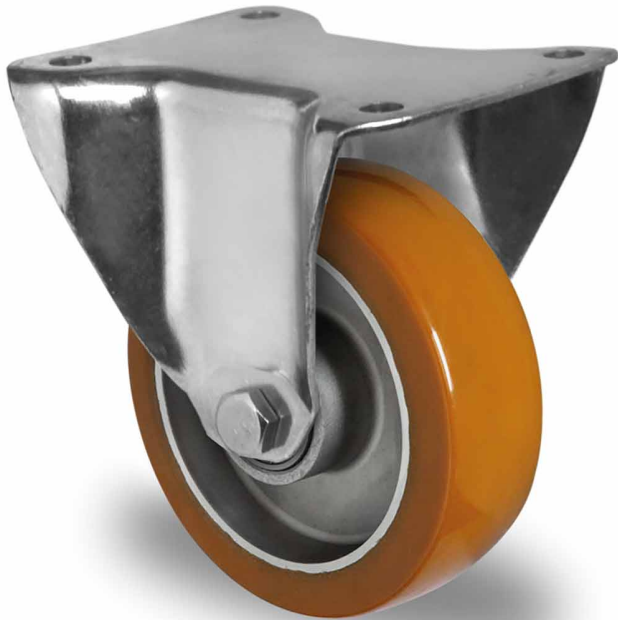

## RATTAKOMPLEKT FPP43WC125AAU5D0N

<b>Toote SKU</b>	FPP43WC125AAU5D0N
<b>EU toote vastavus</b>	DIN EN 12532
<b>Seeria</b>	AAU5
<b>Kinnitus</b>	Plaatkinnitusega
<b>Pidur ja jooks</b>	fikseeritud jooksuga
<b>Ratta keskosa materjal</b>	ratta keskosa alumiinium
<b>Turvise materjal</b>	turvise polüuretaan (PU)
<b>Soovituslik kasutustemperatuur</b>	-20°C kuni +80°C vahemik
<b>Ratta diameeter</b>	125mm
<b>Kandevõime</b>	300kg
<b>Kogukõrgus</b>	155mm
<b>Turvise laius</b>	40mm
<b>Ratta rummu laius</b>	50mm
<b>Kinnitusplaadi mõõdud</b>	135x110mm
<b>Kinnitusavade kaugused</b>	105x84/76mm
<b>Ratta poldi läbimõõt</b>	M10
<b>Puksi diameeter</b>	15mm
<b>Kaal</b>	1.21kg
<b>Ratta laager</b>	topelt kuullaager
<b>Kummi kõvadus</b>	92° Shore A