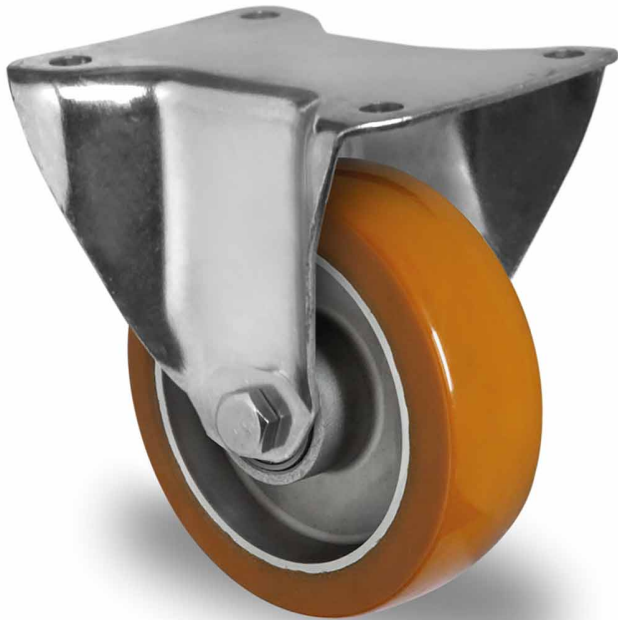

RATTAKOMPLEKT FPP43WC125AAU5D0N

| | |
|---------------------------------------|--------------------------|
| Toote SKU | FPP43WC125AAU5D0N |
| EU toote vastavus | DIN EN 12532 |
| Seeria | AAU5 |
| Kinnitus | Plaatkinnitusega |
| Pidur ja jooks | fikseeritud jooksuga |
| Ratta keskosa materjal | ratta keskosa alumiinium |
| Turvise materjal | turvise polüuretaan (PU) |
| Soovituslik kasutustemperatuur | -20°C kuni +80°C vahemik |
| Ratta diameeter | 125mm |
| Kandevõime | 300kg |
| Kogukõrgus | 155mm |
| Turvise laius | 40mm |
| Ratta rummu laius | 50mm |
| Kinnitusplaadi mõõdud | 135x110mm |
| Kinnitusavade kaugused | 105x84/76mm |
| Ratta poldi läbimõõt | M10 |
| Puksi diameeter | 15mm |
| Kaal | 1.21kg |
| Ratta laager | topelt kuullaager |
| Kummi kõvadus | 92° Shore A |