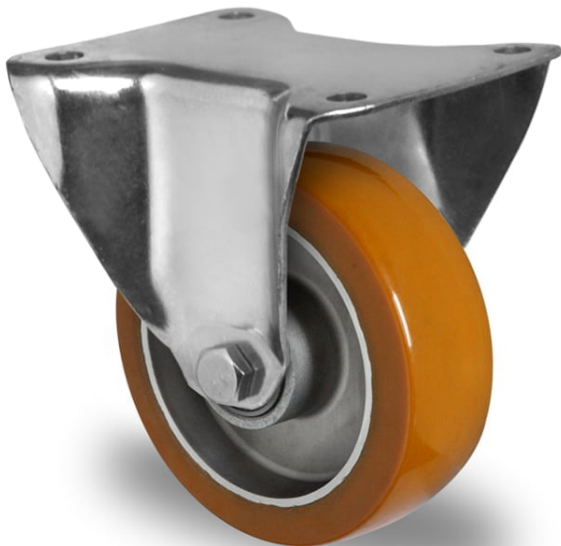

RATTAKOMPLEKT FPP43WC100AAU5D0N

Toote SKU	FPP43WC100AAU5D0N
EU toote vastavus	DIN EN 12532
Seeria	AAU5
Kinnitus	Plaatkinnitusega
Pidur ja jooks	fikseeritud jooksuga
Ratta keskosa materjal	ratta keskosa alumiinium
Turvise materjal	turvise polüuretaan (PU)
Soovituslik kasutustemperatuur	-20°C kuni +80°C vahemik
Ratta diameeter	100mm
Kandevõime	250kg
Kogukõrgus	128mm
Turvise laius	40mm
Ratta rummu laius	40mm
Kinnitusplaadi mõõdud	135x110mm
Kinnitusavade kaugused	105x84/76mm
Ratta poldi läbimõõt	M8
Puksi diameeter	12mm
Kaal	1kg
Ratta laager	topelt kuullaager
Kummi kõvadus	92° Shore A