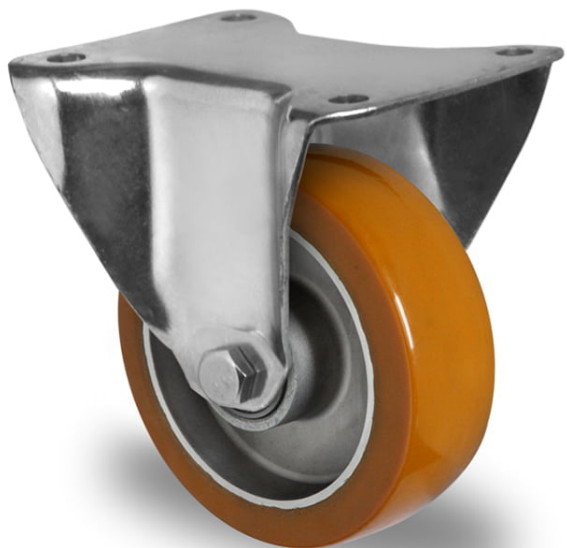

## RATTAKOMPLEKT FPP43WC100AAU5D0N

|                                       |                          |
|---------------------------------------|--------------------------|
| <b>Toote SKU</b>                      | FPP43WC100AAU5D0N        |
| <b>EU toote vastavus</b>              | DIN EN 12532             |
| <b>Seeria</b>                         | AAU5                     |
| <b>Fastening</b>                      | Plaatkinnitusega         |
| <b>Pidur ja jooks</b>                 | fikseeritud jooksuga     |
| <b>Ratta keskosa materjal</b>         | ratta keskosa alumiinium |
| <b>Turvise materjal</b>               | turvise polüuretaan (PU) |
| <b>Soovituslik kasutustemperatuur</b> | -20°C kuni +80°C vahemik |
| <b>Ratta läbimõõt</b>                 | 100mm                    |
| <b>Kandevõime</b>                     | 250kg                    |
| <b>Kogukõrgus</b>                     | 128mm                    |
| <b>Turvise laius</b>                  | 40mm                     |
| <b>Ratta rummu laius</b>              | 40mm                     |
| <b>Kinnitusplaadi mõõdud</b>          | 135x110mm                |
| <b>Kinnitusavade kaugused</b>         | 105x84/76mm              |
| <b>Poldi läbimõõt</b>                 | M8                       |
| <b>Puksi läbimõõt</b>                 | 12mm                     |
| <b>Kaal</b>                           | 1kg                      |
| <b>Ratta laager</b>                   | topelt kuullaager        |
| <b>Kummi kõvadus</b>                  | 92° Shore A              |