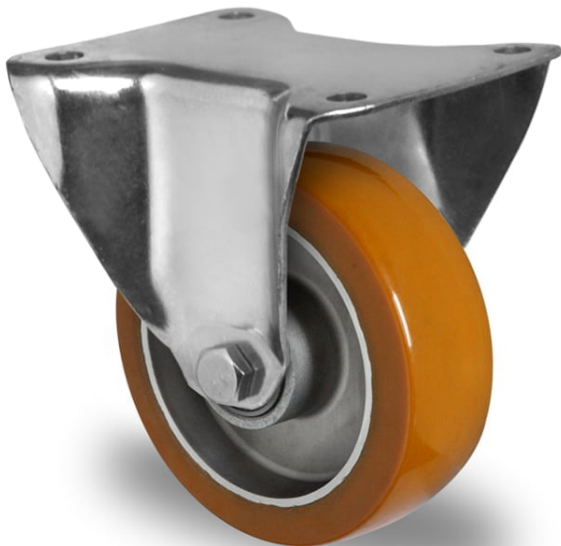

## RATTAKOMPLEKT FPP43WC100AAU5D0N

<b>Toote SKU</b>	FPP43WC100AAU5D0N
<b>EU toote vastavus</b>	DIN EN 12532
<b>Seeria</b>	AAU5
<b>Kinnitus</b>	Plaatkinnitusega
<b>Pidur ja jooks</b>	fikseeritud jooksuga
<b>Ratta keskosa materjal</b>	ratta keskosa alumiinium
<b>Turvise materjal</b>	turvise polüuretaan (PU)
<b>Soovituslik kasutustemperatuur</b>	-20°C kuni +80°C vahemik
<b>Ratta diameeter</b>	100mm
<b>Kandevõime</b>	250kg
<b>Kogukõrgus</b>	128mm
<b>Turvise laius</b>	40mm
<b>Ratta rummu laius</b>	40mm
<b>Kinnitusplaadi mõõdud</b>	135x110mm
<b>Kinnitusavade kaugused</b>	105x84/76mm
<b>Ratta poldi läbimõõt</b>	M8
<b>Puksi diameeter</b>	12mm
<b>Kaal</b>	1kg
<b>Ratta laager</b>	topelt kuullaager
<b>Kummi kõvadus</b>	92° Shore A