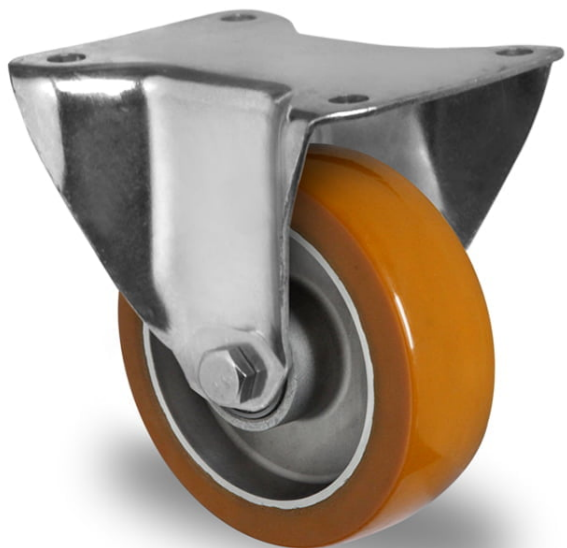

RATTAKOMPLEKT FPP43WC100AAU5D0N

Toote SKU	FPP43WC100AAU5D0N
EU toote vastavus	DIN EN 12532
Seeria	AAU5
Kinnitus	Plaatkinnitusega
Pidur ja jooks	fikseeritud jooksuga
Ratta keskosa materjal	ratta keskosa alumiinium
Turvise materjal	turvise polüuretaan (PU)
Soovituslik kasutustemperatuur	-20°C kuni +80°C vahemik
Ratta diameeter	100mm
Kandevõime	250kg
Kogukõrgus	128mm
Turvise laius	40mm
Ratta rummu laius	40mm
Kinnitusplaadi mõõdud	135x110mm
Kinnitusavade kaugused	105x84/76mm
Ratta poldi läbimõõt	M8
Puksi diameeter	12mm
Kaal	1kg
Ratta laager	topelt kuullaager
Kummi kõvadus	92° Shore A