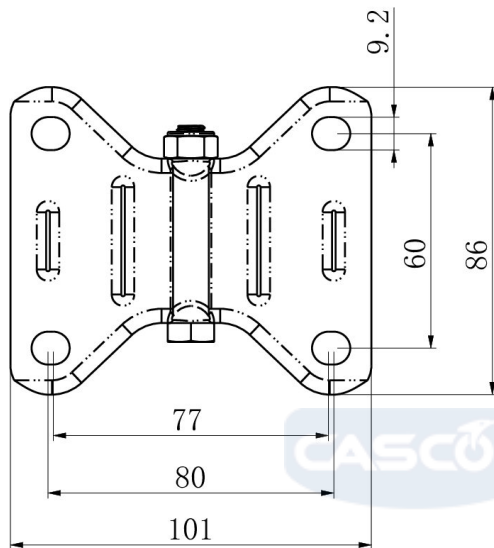

RATTAKOMPLEKT FPP22WC080N2U6B32

Toote SKU	FPP22WC080N2U6B32
Standardivastavus	DIN EN 12532
Seeria	N2U6
Kinnitamine	Plaatkinnitusega
Pidur ja suund	fikseeritud jooksuga
Ratta materjal	ratta keskosa polüamiid (PA)
Protektor	turvis poliüuretaan (PU)
Temperatuurivahemik	-40°C kuni +80°C
Ratta läbimõõt	80mm
Kandevõime	130kg
Kogukõrgus	105mm
Protektori laius	32mm
Ratta naba laius	40mm
Plaadi mõõtmed	105x80mm
Plaadi aukaugus	80/77x60mm
Rattapoldi suurus	M8
Puksi läbimõõt	8mm
Kaal	0.43kg
Rattalaager	kuullaager
Kummi kõvadus	95° Shore A

RATTAKOMPLEKT FPP22WC080N2U6B32

TD_FPP22WC080N2U6B32

load capacity

130KG