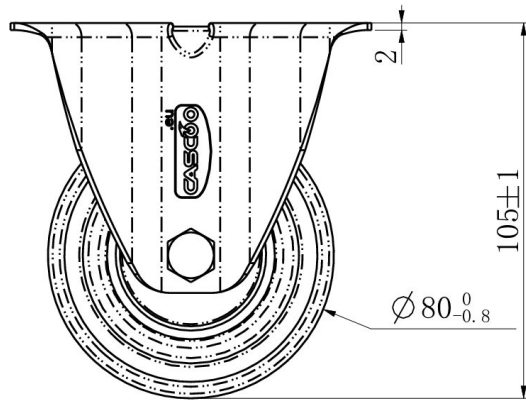

RATTAKOMPLEKT FPP22WC080N2U6B32

Toote SKU	FPP22WC080N2U6B32
Standardivastavus	DIN EN 12532
Seeria	N2U6
Kinnitamine	Plaatkinnitusega
Pidur ja suund	fikseeritud jooksuga
Ratta materjal	ratta keskosa polüamiid (PA)
Protektor	turvis poliüuretaan (PU)
Temperatuurivahemik	-40°C kuni +80°C
Ratta läbimõõt	80mm
Kandevõime	130kg
Kogukõrgus	105mm
Protektori laius	32mm
Ratta naba laius	40mm
Plaadi mõõtmed	105x80mm
Plaadi aukaugus	80/77x60mm
Rattapoldi suurus	M8
Puksi läbimõõt	8mm
Kaal	0.43kg
Rattalaager	kuullaager
Kummi kõvadus	95° Shore A

RATTAKOMPLEKT FPP22WC080N2U6B32

TD_FPP22WC080N2U6B32

load capacity

130KG