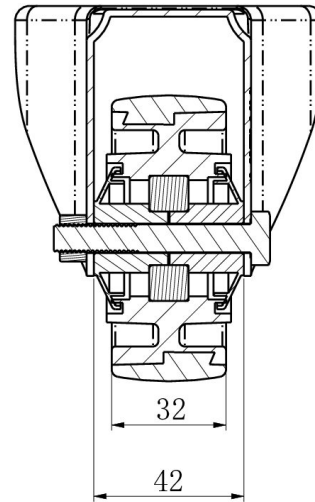

RATTAKOMPLEKT FPP22WC080N2U6B32

Toote SKU	FPP22WC080N2U6B32
Standardivastavus	DIN EN 12532
Seeria	N2U6
Kinnitamine	Plaatkinnitusega
Pidur ja suund	fikseeritud jooksuga
Ratta materjal	ratta keskosa polüamiid (PA)
Protektor	turvis poliüuretaan (PU)
Temperatuurivahemik	-40°C kuni +80°C
Ratta läbimõõt	80mm
Kandevõime	130kg
Kogukõrgus	105mm
Protektori laius	32mm
Ratta naba laius	40mm
Plaadi mõõtmed	105x80mm
Plaadi aukaugus	80/77x60mm
Rattapoldi suurus	M8
Puksi läbimõõt	8mm
Kaal	0.43kg
Rattalaager	kuullaager
Kummi kõvadus	95° Shore A

RATTAKOMPLEKT FPP22WC080N2U6B32

TD_FPP22WC080N2U6B32

load capacity

130KG