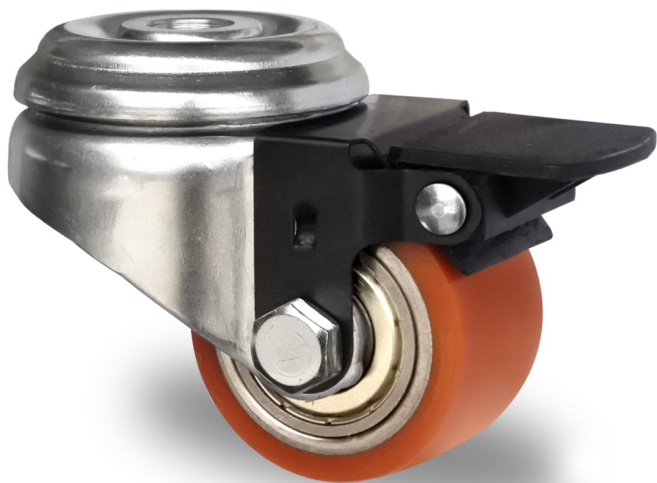

## RATTAKOMPLEKT BZH35WC060SWU5D0N

<b>Toote SKU</b>	BZH35WC060SWU5D0N
<b>EU toote vastavus</b>	DIN EN 12530
<b>Seeria</b>	SWU5
<b>Fastening</b>	Poltkinnitusega
<b>Pidur ja jooks</b>	tagapiduriga
<b>Ratta keskosa materjal</b>	ratta keskosa teras
<b>Turvise materjal</b>	turvise polüuretaan (PU)
<b>Soovituslik kasutustemperatuur</b>	-20°C kuni +60°C vahemik
<b>Ratta läbimõõt</b>	60mm
<b>Kandevõime</b>	150kg
<b>Kogukõrgus</b>	80.5mm
<b>Turvise laius</b>	35mm
<b>Ratta rummu laius</b>	42mm
<b>Offset</b>	33mm
<b>Fastening Bolt Hole Diameter</b>	12.2mm
<b>Swivel Radius</b>	83mm
<b>Poldi läbimõõt</b>	M8
<b>Puksi läbimõõt</b>	8mm
<b>Kaal</b>	0.68kg
<b>Ratta laager</b>	topelt kuullaager
<b>Kummi kõvadus</b>	94° Shore A