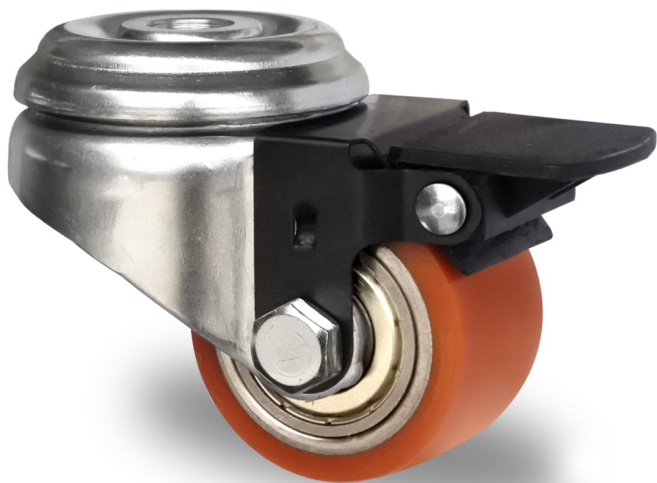

## RATTAKOMPLEKT BZH35WC060SWU5D0N

<b>Toote SKU</b>	BZH35WC060SWU5D0N
<b>EU toote vastavus</b>	DIN EN 12530
<b>Seeria</b>	SWU5
<b>Kinnitus</b>	Poltkinnitusega
<b>Pidur ja jooks</b>	tagapiduriga
<b>Ratta keskosa materjal</b>	ratta keskosa teras
<b>Turvise materjal</b>	turvise polüuretaan (PU)
<b>Soovituslik kasutustemperatuur</b>	-20°C kuni +60°C vahemik
<b>Ratta diameeter</b>	60mm
<b>Kandevõime</b>	150kg
<b>Kogukõrgus</b>	80.5mm
<b>Turvise laius</b>	35mm
<b>Ratta rummu laius</b>	42mm
<b>Offset</b>	33mm
<b>Kinnituspoldi läbimõõt</b>	12.2mm
<b>Pööreraadius</b>	83mm
<b>Ratta poldi läbimõõt</b>	M8
<b>Puksi diameeter</b>	8mm
<b>Kaal</b>	0.68kg
<b>Ratta laager</b>	topelt kuullaager
<b>Kummi kõvadus</b>	94° Shore A