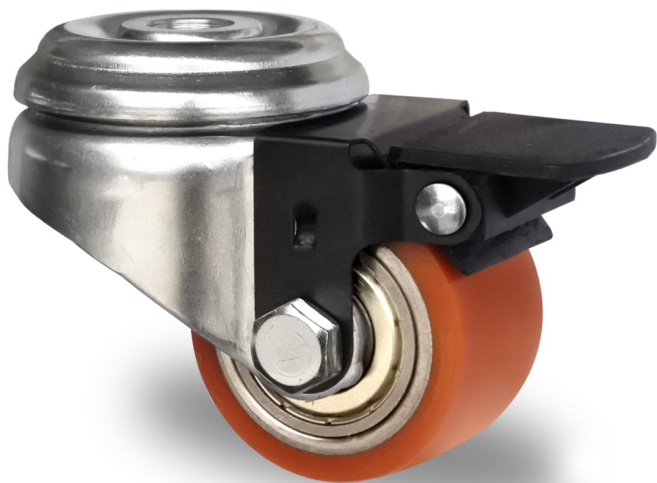

RATTAKOMPLEKT BZH35WC060SWU5D0N

Toote SKU	BZH35WC060SWU5D0N
EU toote vastavus	DIN EN 12530
Seeria	SWU5
Kinnitus	Poltkinnitus
Pidur ja jooks	tagapiduriga
Ratta keskosa materjal	ratta keskosa teras
Turvise materjal	turvise polüuretaan (PU)
Soovituslik kasutustemperatuur	-20°C kuni +60°C vahemik
Ratta diameeter	60mm
Kandevõime	150kg
Kogukõrgus	80.5mm
Turvise laius	35mm
Ratta rummu laius	42mm
Offset	33mm
Kinnituspoldi läbimõõt	12.2mm
Pööreraadius	83mm
Ratta poldi läbimõõt	M8
Puksi diameeter	8mm
Kaal	0.68kg
Ratta laager	topelt kuullaager
Kummi kõvadus	94° Shore A