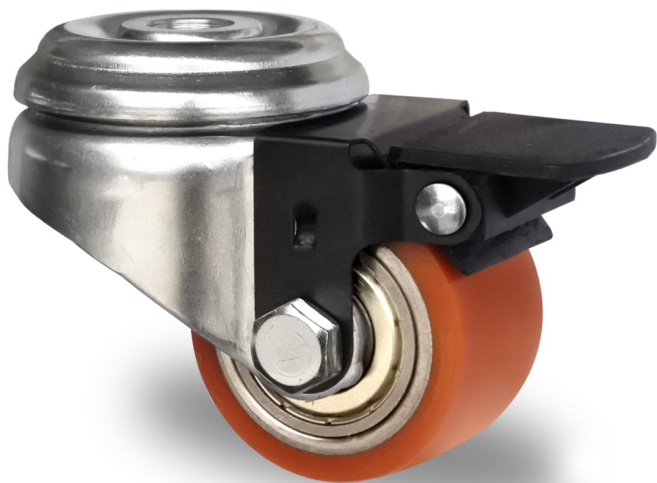

RATTAKOMPLEKT BZH35WC060SWU5D0N

Toote SKU	BZH35WC060SWU5D0N
EU toote vastavus	DIN EN 12530
Seeria	SWU5
Kinnitus	Poltkinnitusesega
Pidur ja jooks	tagapiduriga
Ratta keskosa materjal	ratta keskosa teras
Turvise materjal	turvise polüuretaan (PU)
Soovituslik kasutustemperatuur	-20°C kuni +60°C vahemik
Ratta diameeter	60mm
Kandevõime	150kg
Kogukõrgus	80.5mm
Turvise laius	35mm
Ratta rummu laius	42mm
Offset	33mm
Kinnituspoldi läbimõõt	12.2mm
Pööreraadius	83mm
Ratta poldi läbimõõt	M8
Puksi diameeter	8mm
Kaal	0.68kg
Ratta laager	topelt kuullaager
Kummi kõvadus	94° Shore A