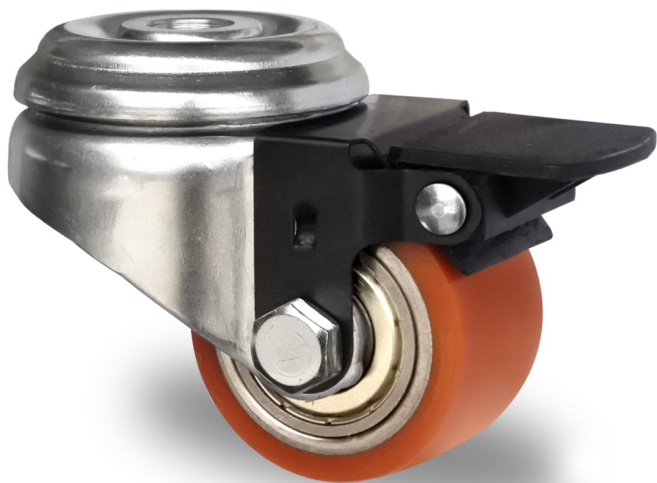

## RATTAKOMPLEKT BZH35WC060SWU5D0N

<b>Toote SKU</b>	BZH35WC060SWU5D0N
<b>EU toote vastavus</b>	DIN EN 12530
<b>Seeria</b>	SWU5
<b>Kinnitus</b>	Poltkinnitus
<b>Pidur ja jooks</b>	tagapiduriga
<b>Ratta keskosa materjal</b>	ratta keskosa teras
<b>Turvise materjal</b>	turvise polüuretaan (PU)
<b>Soovituslik kasutustemperatuur</b>	-20°C kuni +60°C vahemik
<b>Ratta diameeter</b>	60mm
<b>Kandevõime</b>	150kg
<b>Kogukõrgus</b>	80.5mm
<b>Turvise laius</b>	35mm
<b>Ratta rummu laius</b>	42mm
<b>Offset</b>	33mm
<b>Kinnituspoldi läbimõõt</b>	12.2mm
<b>Pööreraadius</b>	83mm
<b>Ratta poldi läbimõõt</b>	M8
<b>Puksi diameeter</b>	8mm
<b>Kaal</b>	0.68kg
<b>Ratta laager</b>	topelt kuullaager
<b>Kummi kõvadus</b>	94° Shore A