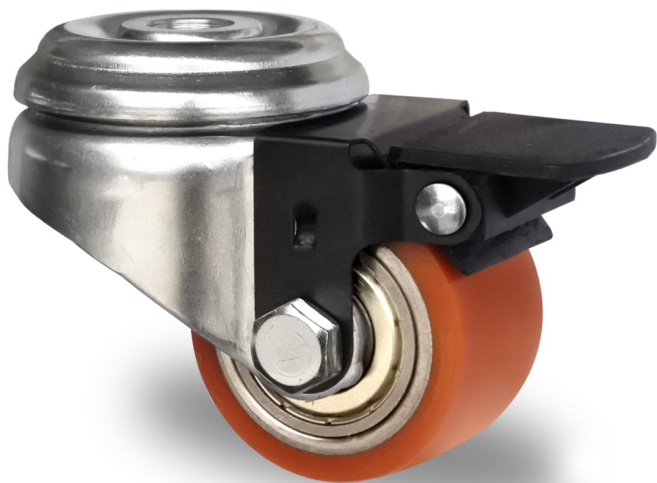

## RATTAKOMPLEKT BZH35WC060SWU5D0N

<b>Toote SKU</b>	BZH35WC060SWU5D0N
<b>EU toote vastavus</b>	DIN EN 12530
<b>Seeria</b>	SWU5
<b>Kinnitus</b>	Poltkinnitusesega
<b>Pidur ja jooks</b>	tagapiduriga
<b>Ratta keskosa materjal</b>	ratta keskosa teras
<b>Turvise materjal</b>	turvise polüuretaan (PU)
<b>Soovituslik kasutustemperatuur</b>	-20°C kuni +60°C vahemik
<b>Ratta diameeter</b>	60mm
<b>Kandevõime</b>	150kg
<b>Kogukõrgus</b>	80.5mm
<b>Turvise laius</b>	35mm
<b>Ratta rummu laius</b>	42mm
<b>Offset</b>	33mm
<b>Kinnituspoldi läbimõõt</b>	12.2mm
<b>Pööreraadius</b>	83mm
<b>Ratta poldi läbimõõt</b>	M8
<b>Puksi diameeter</b>	8mm
<b>Kaal</b>	0.68kg
<b>Ratta laager</b>	topelt kuullaager
<b>Kummi kõvadus</b>	94° Shore A