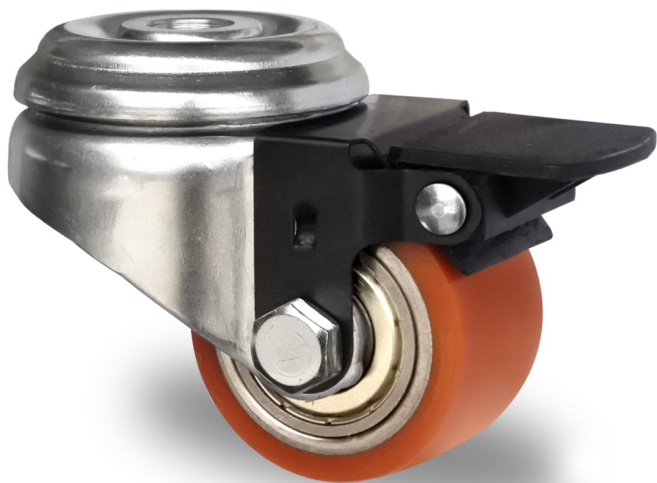

RATTAKOMPLEKT BZH35WC060SWU5D0N

Toote SKU	BZH35WC060SWU5D0N
EU toote vastavus	DIN EN 12530
Seeria	SWU5
Kinnitus	Poltkinnitusega
Pidur ja jooks	tagapiduriga
Ratta keskosa materjal	ratta keskosa teras
Turvise materjal	turvise polüuretaan (PU)
Soovituslik kasutustemperatuur	-20°C kuni +60°C vahemik
Ratta diameeter	60mm
Kandevõime	150kg
Kogukõrgus	80.5mm
Turvise laius	35mm
Ratta rummu laius	42mm
Offset	33mm
Kinnituspoldi läbimõõt	12.2mm
Pööreraadius	83mm
Ratta poldi läbimõõt	M8
Puksi diameeter	8mm
Kaal	0.68kg
Ratta laager	topelt kuullaager
Kummi kõvadus	94° Shore A