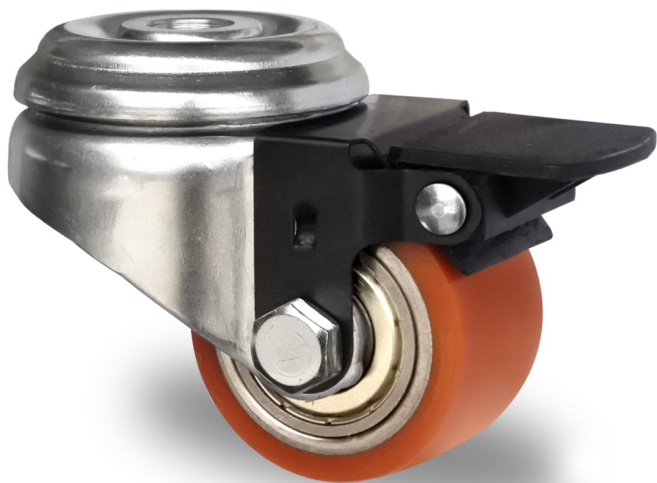

RATTAKOMPLEKT BZH35WC060SWU5D0N

| | |
|---------------------------------------|--------------------------|
| Toote SKU | BZH35WC060SWU5D0N |
| EU toote vastavus | DIN EN 12530 |
| Seeria | SWU5 |
| Kinnitus | Poltkinnitus |
| Pidur ja jooks | tagapiduriga |
| Ratta keskosa materjal | ratta keskosa teras |
| Turvise materjal | turvise polüüretaan (PU) |
| Soovituslik kasutustemperatuur | -20°C kuni +60°C vahemik |
| Ratta diameeter | 60mm |
| Kandevõime | 150kg |
| Kogukõrgus | 80.5mm |
| Turvise laius | 35mm |
| Ratta rummu laius | 42mm |
| Offset | 33mm |
| Kinnituspoldi läbimõõt | 12.2mm |
| Pööreraadius | 83mm |
| Ratta poldi läbimõõt | M8 |
| Puksi diameeter | 8mm |
| Kaal | 0.68kg |
| Ratta laager | topelt kuullaager |
| Kummi kõvadus | 94° Shore A |