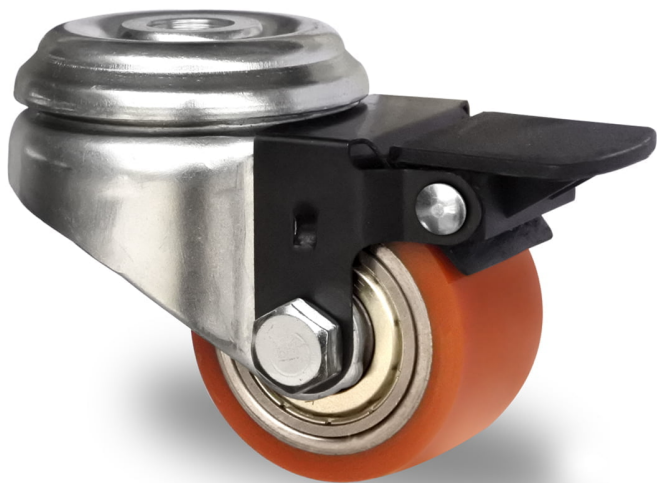

## RATTAKOMPLEKT BZH35WC050SWU5D0N

<b>Toote SKU</b>	BZH35WC050SWU5D0N
<b>EU toote vastavus</b>	DIN EN 12530
<b>Seeria</b>	SWU5
<b>Fastening</b>	Poltkinnitusega
<b>Pidur ja jooks</b>	tagapiduriga
<b>Ratta keskosa materjal</b>	ratta keskosa teras
<b>Turvise materjal</b>	turvise polüuretaan (PU)
<b>Soovituslik kasutustemperatuur</b>	-20°C kuni +60°C vahemik
<b>Ratta läbimõõt</b>	50mm
<b>Kandevõime</b>	150kg
<b>Kogukõrgus</b>	70mm
<b>Turvise laius</b>	33mm
<b>Ratta rummu laius</b>	36mm
<b>Offset</b>	30mm
<b>Fastening Bolt Hole Diameter</b>	13mm
<b>Swivel Radius</b>	75mm
<b>Poldi läbimõõt</b>	M8
<b>Puksi läbimõõt</b>	8mm
<b>Ratta laager</b>	topelt kuullaager
<b>Kummi kõvadus</b>	94° Shore A

# RATTAKOMPLEKT BZH35WC050SWU5D0N