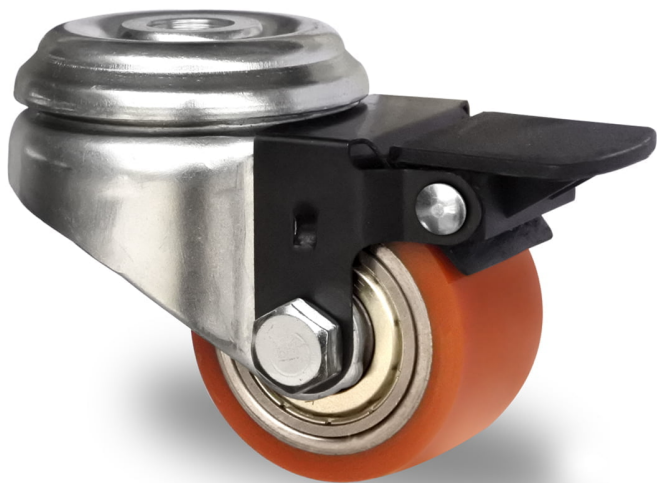

## RATTAKOMPLEKT BZH35WC050SWU5D0N

<b>Toote SKU</b>	BZH35WC050SWU5D0N
<b>EU toote vastavus</b>	DIN EN 12530
<b>Seeria</b>	SWU5
<b>Kinnitus</b>	Poltkinnitusega
<b>Pidur ja jooks</b>	tagapiduriga
<b>Ratta keskosa materjal</b>	ratta keskosa teras
<b>Turvise materjal</b>	turvise polüuretaan (PU)
<b>Soovituslik kasutustemperatuur</b>	-20°C kuni +60°C vahemik
<b>Ratta diameeter</b>	50mm
<b>Kandevõime</b>	150kg
<b>Kogukõrgus</b>	70mm
<b>Turvise laius</b>	33mm
<b>Ratta rummu laius</b>	36mm
<b>Offset</b>	30mm
<b>Kinnituspoldi läbimõõt</b>	13mm
<b>Pöörderaadius</b>	75mm
<b>Ratta poldi läbimõõt</b>	M8
<b>Puksi diameeter</b>	8mm
<b>Ratta laager</b>	topelt kuullaager
<b>Kummi kõvadus</b>	94° Shore A

# RATTAKOMPLEKT BZH35WC050SWU5D0N