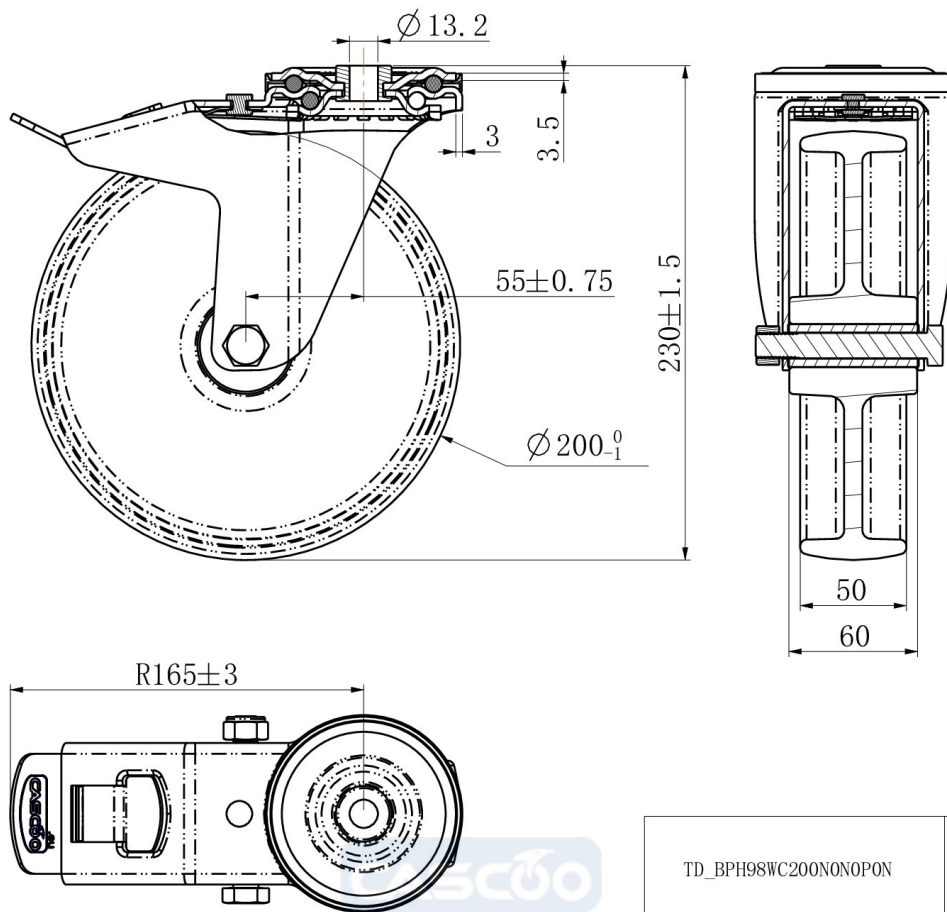

RATTAKOMPLEKT BPH98WC200N0N0P0N

Toote SKU	BPH98WC200N0N0P0N
Standardivastavus	DIN EN 12532
Seeria	N0N0
Kinnitamine	Poltkinnitusega
Pidur ja suund	tagapiduriga
Ratta materjal	ratta keskosa polüamiid (PA)
Protektor	turvis polüamiid (PA)
Temperatuurivahemik	-40°C kuni +80°C
Ratta läbimõõt	200mm
Kandevõime	300kg
Kogukõrgus	228mm
Protektori laius	50mm
Ratta naba laius	59mm
Nihe	55mm
Kinnituspoldi ava läbimõõt	13mm
Pöörderaadius	165mm
Rattapoldi suurus	M12
Puksi läbimõõt	20mm
Kaal	1.97kg
Rattalaager	liuglaager

RATTAKOMPLEKT BPH98WC200N0N0P0N

TD_BPH98WC200N0N0P0N		
load capacity	250KG	