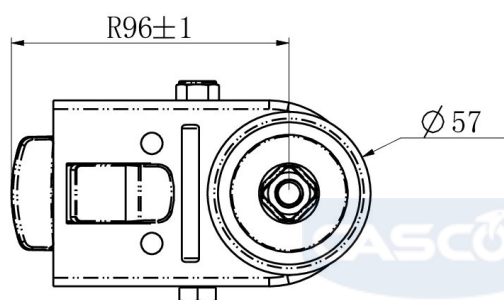

RATTAKOMPLEKT BDXJJC0075P2T2P0N

Toote SKU	BDXJJC0075P2T2P0N
Standardivastavus	DIN EN 12530
Seeria	P2T2
Kinnitamine	Poltkinnitusega
Pidur ja suund	tagapiduriga
Ratta materjal	ratta keskosa polüpropüleen (PP)
Protektor	turvis termoplastiline kumm
Temperatuurivahemik	-20°C kuni +60°C
Ratta läbimõõt	75mm
Kandevõime	100kg
Kogukõrgus	100mm
Protektori laius	25mm
Ratta naba laius	28mm
Nihe	32mm
Kinnituspoldi ava läbimõõt	11mm
Pöörderaadius	96mm
Rattapoldi suurus	M8
Puksi läbimõõt	10mm
Rattalaager	liuglaager
Kummi kõvadus	95° Shore A

RATTAKOMPLEKT BDXJJC0075P2T2P0N

TD_BDXJJC0075P2T2P0N-EXR02124		
load capacity	100KG	