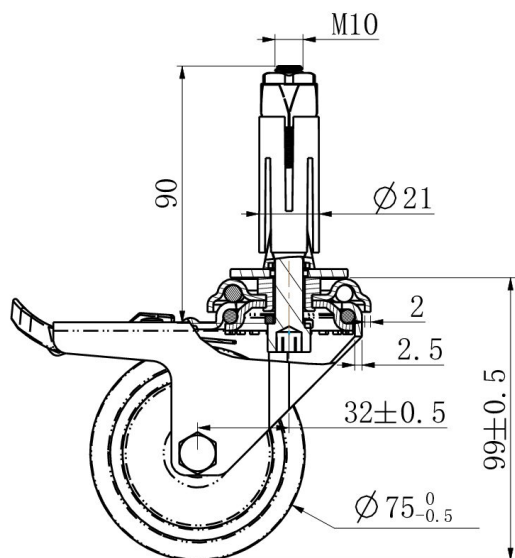

RATTAKOMPLEKT BDXJJC0075P2T2P0N

Toote SKU	BDXJJC0075P2T2P0N
Standardivastavus	DIN EN 12530
Seeria	P2T2
Kinnitamine	Poltkinnitusega
Pidur ja suund	tagapiduriga
Ratta materjal	ratta keskosa polüpropüleen (PP)
Protektor	turvis termoplastiline kumm
Temperatuurivahemik	-20°C kuni +60°C
Ratta läbimõõt	75mm
Kandevõime	100kg
Kogukõrgus	100mm
Protektori laius	25mm
Ratta naba laius	28mm
Nihe	32mm
Kinnituspoldi ava läbimõõt	11mm
Pöörderaadius	96mm
Rattapoldi suurus	M8
Puksi läbimõõt	10mm
Rattalaager	liuglaager
Kummi kõvadus	95° Shore A

RATTAKOMPLEKT BDXJJC0075P2T2P0N

TD_BDXJJC0075P2T2P0N-EXR02124		
load capacity	100KG	