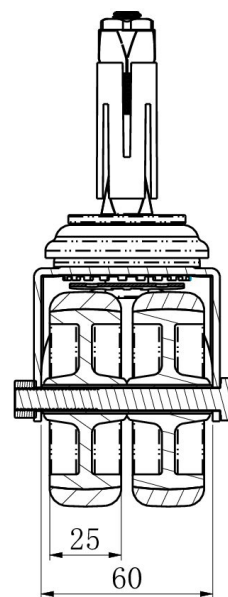

RATTAKOMPLEKT BDXJJC0075P2T2P0N

Toote SKU	BDXJJC0075P2T2P0N
Standardivastavus	DIN EN 12530
Seeria	P2T2
Kinnitamine	Poltkinnitusega
Pidur ja suund	tagapiduriga
Ratta materjal	ratta keskosa polüpropüleen (PP)
Protektor	turvis termoplastiline kumm
Temperatuurivahemik	-20°C kuni +60°C
Ratta läbimõõt	75mm
Kandevõime	100kg
Kogukõrgus	100mm
Protektori laius	25mm
Ratta naba laius	28mm
Nihe	32mm
Kinnituspoldi ava läbimõõt	11mm
Pöörderaadius	96mm
Rattapoldi suurus	M8
Puksi läbimõõt	10mm
Rattalaager	liuglaager
Kummi kõvadus	95° Shore A

RATTAKOMPLEKT BDXJJC0075P2T2P0N

TD_BDXJJC0075P2T2P0N-EXR02124		
load capacity	100KG	