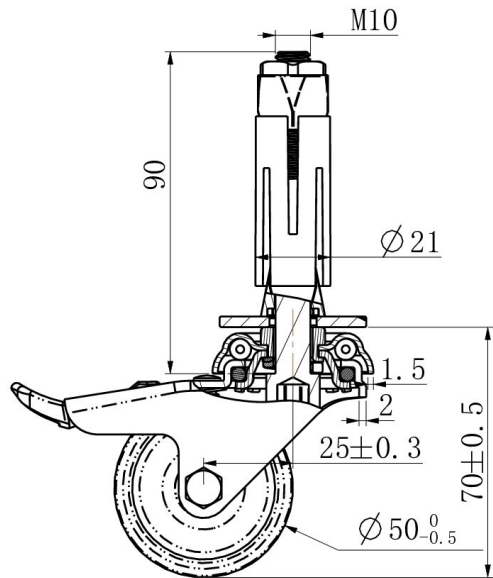

RATTAKOMPLEKT BDXHRHC0050N4N4P0N

Toote SKU	BDXHRHC0050N4N4P0N
Standardivastavus	DIN EN 12530
Seeria	N4N4
Kinnitamine	Poltkinnitusega
Pidur ja suund	tagapiduriga
Ratta materjal	ratta keskosa polüamiid (PA)
Protektor	turvis polüamiid (PA)
Temperatuurivahemik	-20°C kuni +60°C
Ratta läbimõõt	50mm
Kandevõime	70kg
Kogukõrgus	70mm
Protektori laius	18mm
Ratta naba laius	22mm
Nihe	25mm
Kinnituspoldi ava läbimõõt	11mm
Pöörderaadius	80mm
Rattapoldi suurus	M6
Puksi läbimõõt	8mm
Rattalaager	liuglaager

RATTAKOMPLEKT BDXHHC0050N4N4P0N

TD_BDXHHC0050N4N4P0N-EXR02124

load
capacity

70KG