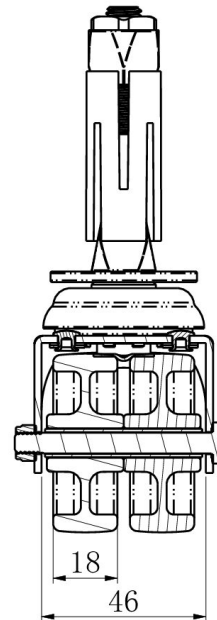

RATTAKOMPLEKT BDXHRHC0050N4N4P0N

Toote SKU	BDXHRHC0050N4N4P0N
Standardivastavus	DIN EN 12530
Seeria	N4N4
Kinnitamine	Poltkinnitusega
Pidur ja suund	tagapiduriga
Ratta materjal	ratta keskosa polüamiid (PA)
Protektor	turvis polüamiid (PA)
Temperatuurivahemik	-20°C kuni +60°C
Ratta läbimõõt	50mm
Kandevõime	70kg
Kogukõrgus	70mm
Protektori laius	18mm
Ratta naba laius	22mm
Nihe	25mm
Kinnituspoldi ava läbimõõt	11mm
Pöörderaadius	80mm
Rattapoldi suurus	M6
Puksi läbimõõt	8mm
Rattalaager	liuglaager

RATTAKOMPLEKT BDXHHC0050N4N4P0N

TD_BDXHHC0050N4N4P0N-EXR02124

load
capacity

70KG