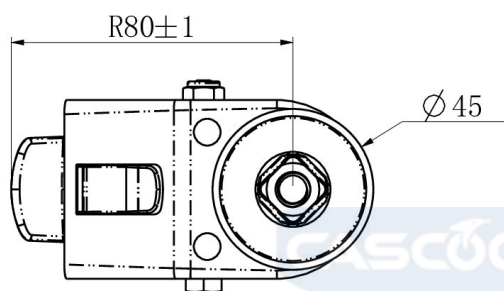

RATTAKOMPLEKT BDXHRHC0050N4N4P0N

Toote SKU	BDXHRHC0050N4N4P0N
Standardivastavus	DIN EN 12530
Seeria	N4N4
Kinnitamine	Poltkinnitusega
Pidur ja suund	tagapiduriga
Ratta materjal	ratta keskosa polüamiid (PA)
Protektor	turvis polüamiid (PA)
Temperatuurivahemik	-20°C kuni +60°C
Ratta läbimõõt	50mm
Kandevõime	70kg
Kogukõrgus	70mm
Protektori laius	18mm
Ratta naba laius	22mm
Nihe	25mm
Kinnituspoldi ava läbimõõt	11mm
Pöörderaadius	80mm
Rattapoldi suurus	M6
Puksi läbimõõt	8mm
Rattalaager	liuglaager

RATTAKOMPLEKT BDXHHC0050N4N4P0N

TD_BDXHHC0050N4N4P0N-EXR02124

load
capacity

70KG