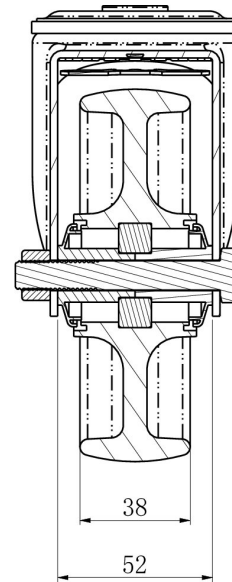

## RATTAKOMPLEKT BBH85WC125N0N0B30

<b>Toote SKU</b>	BBH85WC125N0N0B30
<b>Standardivastavus</b>	DIN EN 12532
<b>Seeria</b>	N0N0
<b>Kinnitamine</b>	Poltkinnitusega
<b>Pidur ja suund</b>	tagapiduriga
<b>Ratta materjal</b>	ratta keskosa polüamiid (PA)
<b>Protektor</b>	turvis polüamiid (PA)
<b>Temperatuurivahemik</b>	-40°C kuni +80°C
<b>Ratta läbimõõt</b>	125mm
<b>Kandevõime</b>	200kg
<b>Kogukõrgus</b>	154mm
<b>Protektori laius</b>	38mm
<b>Ratta naba laius</b>	50mm
<b>Nihe</b>	45mm
<b>Kinnituspoldi ava läbimõõt</b>	13mm
<b>Pöörderaadius</b>	127mm
<b>Rattapoldi suurus</b>	M10
<b>Puksi läbimõõt</b>	10mm
<b>Kaal</b>	0.87kg
<b>Rattalaager</b>	kuullaager

# RATTAKOMPLEKT BBH85WC125N0N0B30

TD_BBH85WC125N0N0B30		
load capacity	150KG	