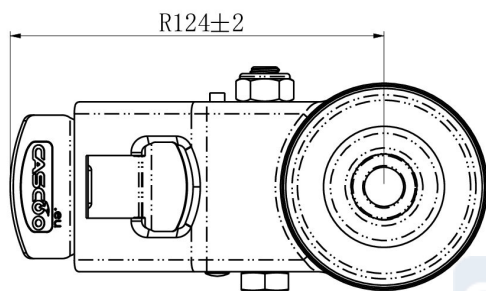

## RATTAKOMPLEKT BBH85WC125N0N0B30

<b>Toote SKU</b>	BBH85WC125N0N0B30
<b>Standardivastavus</b>	DIN EN 12532
<b>Seeria</b>	N0N0
<b>Kinnitamine</b>	Poltkinnitusega
<b>Pidur ja suund</b>	tagapiduriga
<b>Ratta materjal</b>	ratta keskosa polüamiid (PA)
<b>Protektor</b>	turvis polüamiid (PA)
<b>Temperatuurivahemik</b>	-40°C kuni +80°C
<b>Ratta läbimõõt</b>	125mm
<b>Kandevõime</b>	200kg
<b>Kogukõrgus</b>	154mm
<b>Protektori laius</b>	38mm
<b>Ratta naba laius</b>	50mm
<b>Nihe</b>	45mm
<b>Kinnituspoldi ava läbimõõt</b>	13mm
<b>Pöörderaadius</b>	127mm
<b>Rattapoldi suurus</b>	M10
<b>Puksi läbimõõt</b>	10mm
<b>Kaal</b>	0.87kg
<b>Rattalaager</b>	kuullaager

# RATTAKOMPLEKT BBH85WC125N0N0B30

TD_BBH85WC125N0N0B30		
load capacity	150KG	