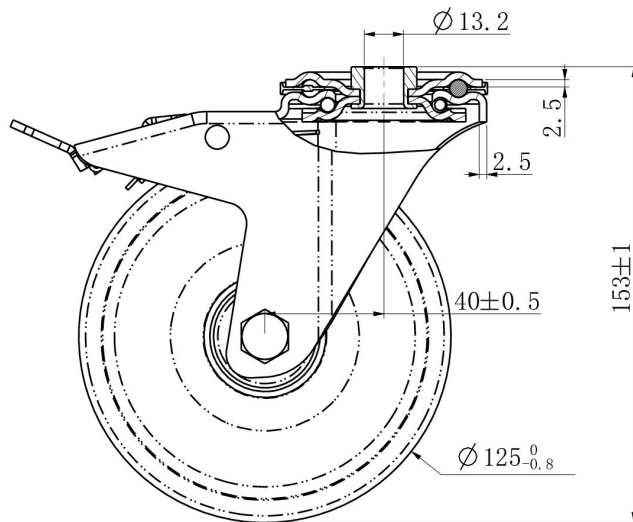

## RATTAKOMPLEKT BBH85WC125N0N0B30

<b>Toote SKU</b>	BBH85WC125N0N0B30
<b>Standardivastavus</b>	DIN EN 12532
<b>Seeria</b>	N0N0
<b>Kinnitamine</b>	Poltkinnitusega
<b>Pidur ja suund</b>	tagapiduriga
<b>Ratta materjal</b>	ratta keskosa polüamiid (PA)
<b>Protektor</b>	turvis polüamiid (PA)
<b>Temperatuurivahemik</b>	-40°C kuni +80°C
<b>Ratta läbimõõt</b>	125mm
<b>Kandevõime</b>	200kg
<b>Kogukõrgus</b>	154mm
<b>Protektori laius</b>	38mm
<b>Ratta naba laius</b>	50mm
<b>Nihe</b>	45mm
<b>Kinnituspoldi ava läbimõõt</b>	13mm
<b>Pöörderaadius</b>	127mm
<b>Rattapoldi suurus</b>	M10
<b>Puksi läbimõõt</b>	10mm
<b>Kaal</b>	0.87kg
<b>Rattalaager</b>	kuullaager

# RATTAKOMPLEKT BBH85WC125N0N0B30

TD_BBH85WC125N0N0B30		
load capacity	150KG	