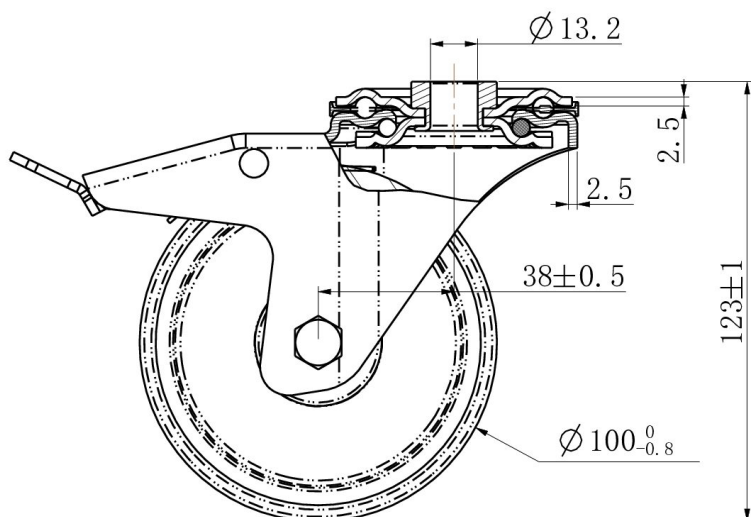

RATTAKOMPLEKT BBH35WC100N2U6R1W

Toote SKU	BBH35WC100N2U6R1W
Standardivastavus	DIN EN 12532
Seeria	N2U6
Kinnitamine	Poltkinnitusega
Pidur ja suund	tagapiduriga
Ratta materjal	ratta keskosa polüamiid (PA)
Protektor	turvis polüuretaan (PU)
Temperatuurivahemik	-40°C kuni +80°C
Ratta läbimõõt	100mm
Kandevõime	150kg
Kogukõrgus	124mm
Protektori laius	32mm
Ratta naba laius	40mm
Nihe	40mm
Kinnituspoldi ava läbimõõt	13mm
Pööreraadius	127mm
Rattapoldi suurus	M8
Puksi läbimõõt	12mm
Kaal	0.75kg
Rattalaager	nõellaager
Kummi kõvadus	95° Shore A

RATTAKOMPLEKT BBH35WC100N2U6R1W

TD_BBH35WC100N2U6R1W		
load capacity	150KG	