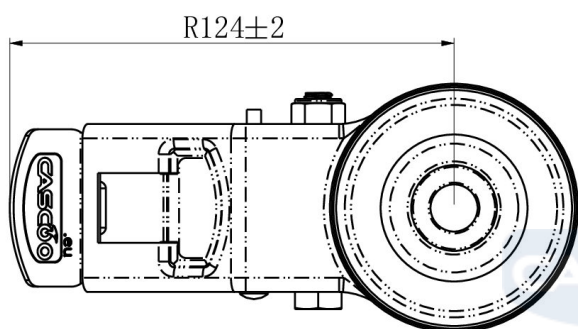

RATTAKOMPLEKT BBH35WC100N2U6R1W

Toote SKU	BBH35WC100N2U6R1W
Standardivastavus	DIN EN 12532
Seeria	N2U6
Kinnitamine	Poltkinnitusega
Pidur ja suund	tagapiduriga
Ratta materjal	ratta keskosa polüamiid (PA)
Protektor	turvis polüuretaan (PU)
Temperatuurivahemik	-40°C kuni +80°C
Ratta läbimõõt	100mm
Kandevõime	150kg
Kogukõrgus	124mm
Protektori laius	32mm
Ratta naba laius	40mm
Nihe	40mm
Kinnituspoldi ava läbimõõt	13mm
Pööreraadius	127mm
Rattapoldi suurus	M8
Puksi läbimõõt	12mm
Kaal	0.75kg
Rattalaager	nõellaager
Kummi kõvadus	95° Shore A

RATTAKOMPLEKT BBH35WC100N2U6R1W

TD_BBH35WC100N2U6R1W		
load capacity	150KG	