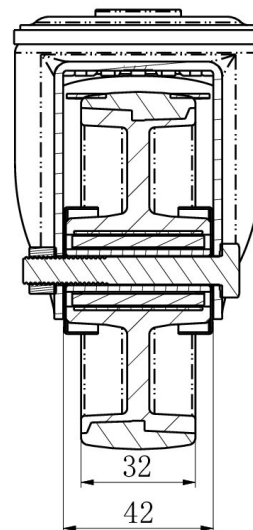

RATTAKOMPLEKT BBH35WC100N2U6R1W

Toote SKU	BBH35WC100N2U6R1W
Standardivastavus	DIN EN 12532
Seeria	N2U6
Kinnitamine	Poltkinnitusega
Pidur ja suund	tagapiduriga
Ratta materjal	ratta keskosa polüamiid (PA)
Protektor	turvis polüuretaan (PU)
Temperatuurivahemik	-40°C kuni +80°C
Ratta läbimõõt	100mm
Kandevõime	150kg
Kogukõrgus	124mm
Protektori laius	32mm
Ratta naba laius	40mm
Nihe	40mm
Kinnituspoldi ava läbimõõt	13mm
Pööreraadius	127mm
Rattapoldi suurus	M8
Puksi läbimõõt	12mm
Kaal	0.75kg
Rattalaager	nõellaager
Kummi kõvadus	95° Shore A

RATTAKOMPLEKT BBH35WC100N2U6R1W

TD_BBH35WC100N2U6R1W		
load capacity	150KG	