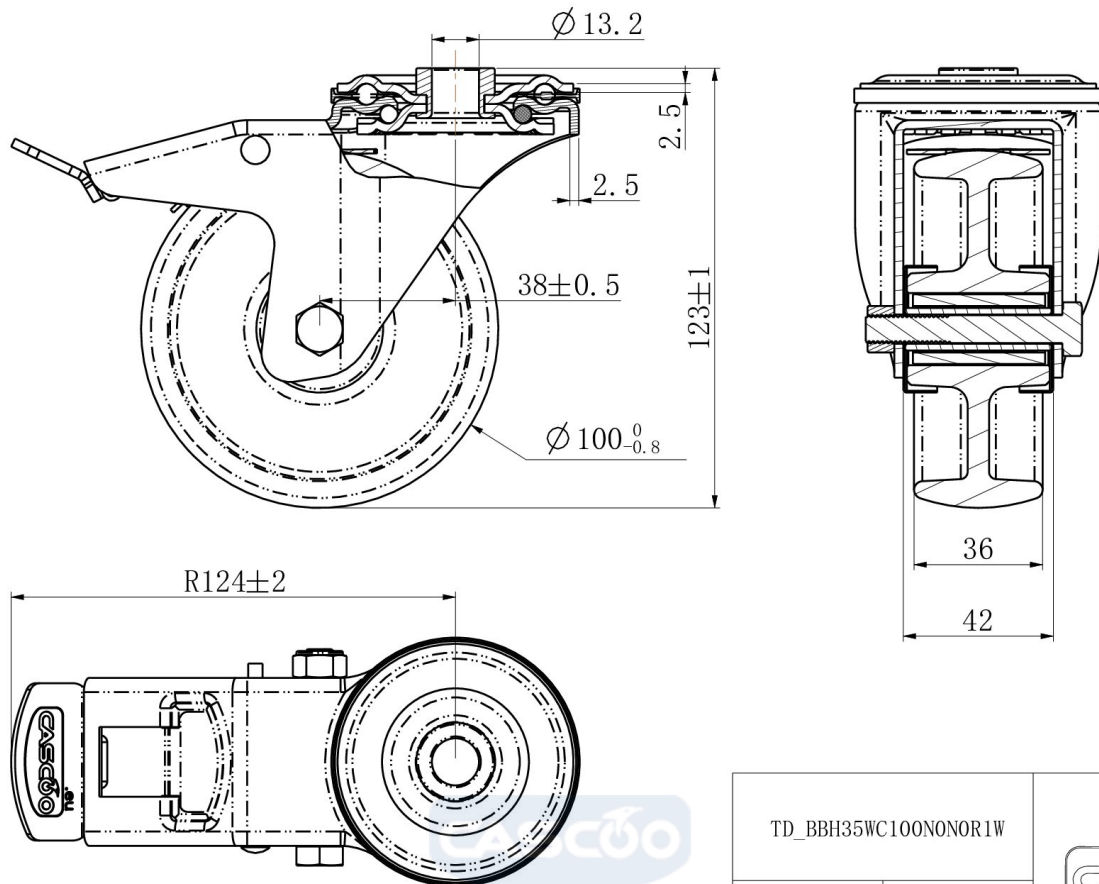

## RATTAKOMPLEKT BBH35WC100N0N0R1W

|                                   |                              |
|-----------------------------------|------------------------------|
| <b>Toote SKU</b>                  | BBH35WC100N0N0R1W            |
| <b>Standardivastavus</b>          | DIN EN 12532                 |
| <b>Seeria</b>                     | N0N0                         |
| <b>Kinnitamine</b>                | Poltkinnitusega              |
| <b>Pidur ja suund</b>             | tagapiduriga                 |
| <b>Ratta materjal</b>             | ratta keskosa polüamiid (PA) |
| <b>Protektor</b>                  | turvis polüamiid (PA)        |
| <b>Temperatuurivahemik</b>        | -40°C kuni +80°C             |
| <b>Ratta läbimõõt</b>             | 100mm                        |
| <b>Kandevõime</b>                 | 150kg                        |
| <b>Kogukõrgus</b>                 | 124mm                        |
| <b>Protektori laius</b>           | 36mm                         |
| <b>Ratta naba laius</b>           | 40mm                         |
| <b>Nihe</b>                       | 40mm                         |
| <b>Kinnituspoldi ava läbimõõt</b> | 13mm                         |
| <b>Pöörderaadius</b>              | 127mm                        |
| <b>Rattapoldi suurus</b>          | M8                           |
| <b>Puksi läbimõõt</b>             | 12mm                         |
| <b>Kaal</b>                       | 0.71kg                       |
| <b>Rattalaager</b>                | nõellaager                   |

# RATTAKOMPLEKT BBH35WC100N0N0R1W

|                      |       |  |
|----------------------|-------|--|
| TD_BBH35WC100N0N0R1W |       |  |
| load capacity        | 150KG |  |