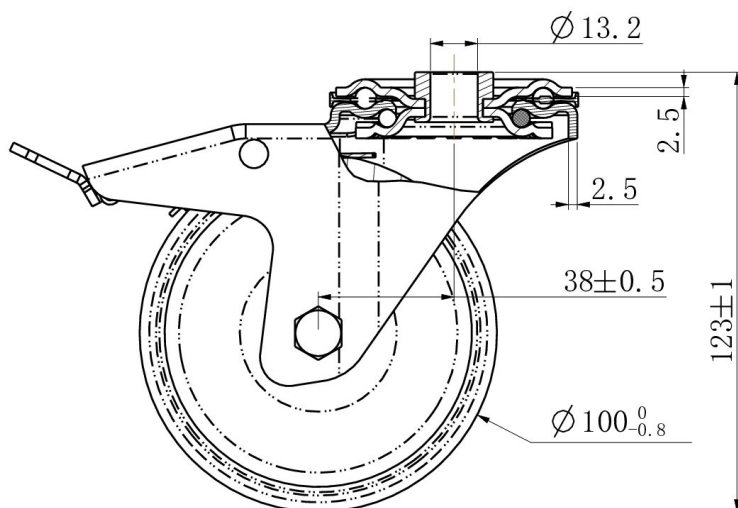

## RATTAKOMPLEKT BBH35WC100N0N0P0N

<b>Toote SKU</b>	BBH35WC100N0N0P0N
<b>Standardivastavus</b>	DIN EN 12532
<b>Seeria</b>	N0N0
<b>Kinnitamine</b>	Poltkinnitusega
<b>Pidur ja suund</b>	tagapiduriga
<b>Ratta materjal</b>	ratta keskosa polüamiid (PA)
<b>Protektor</b>	turvis polüamiid (PA)
<b>Temperatuurivahemik</b>	-40°C kuni +80°C
<b>Ratta läbimõõt</b>	100mm
<b>Kandevõime</b>	150kg
<b>Kogukõrgus</b>	124mm
<b>Protektori laius</b>	36mm
<b>Ratta naba laius</b>	40mm
<b>Nihe</b>	40mm
<b>Kinnituspoldi ava läbimõõt</b>	13mm
<b>Pöörderaadius</b>	127mm
<b>Rattapoldi suurus</b>	M8
<b>Puksi läbimõõt</b>	12mm
<b>Kaal</b>	0.67kg
<b>Rattalaager</b>	liuglaager

# RATTAKOMPLEKT BBH35WC100N0N0P0N

TD_BBH35WC100N0N0P0N		
load capacity	150KG	