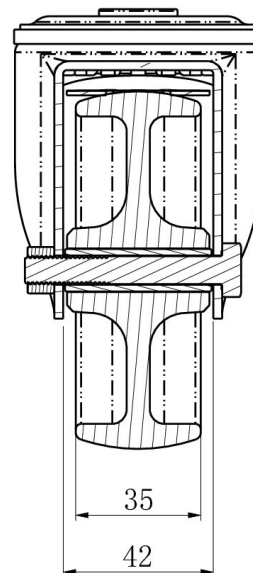

## RATTAKOMPLEKT BBH35WC100N0N0P0N

<b>Toote SKU</b>	BBH35WC100N0N0P0N
<b>Standardivastavus</b>	DIN EN 12532
<b>Seeria</b>	N0N0
<b>Kinnitamine</b>	Poltkinnitusega
<b>Pidur ja suund</b>	tagapiduriga
<b>Ratta materjal</b>	ratta keskosa polüamiid (PA)
<b>Protektor</b>	turvis polüamiid (PA)
<b>Temperatuurivahemik</b>	-40°C kuni +80°C
<b>Ratta läbimõõt</b>	100mm
<b>Kandevõime</b>	150kg
<b>Kogukõrgus</b>	124mm
<b>Protektori laius</b>	36mm
<b>Ratta naba laius</b>	40mm
<b>Nihe</b>	40mm
<b>Kinnituspoldi ava läbimõõt</b>	13mm
<b>Pöörderaadius</b>	127mm
<b>Rattapoldi suurus</b>	M8
<b>Puksi läbimõõt</b>	12mm
<b>Kaal</b>	0.67kg
<b>Rattalaager</b>	liuglaager

# RATTAKOMPLEKT BBH35WC100N0N0P0N

TD_BBH35WC100N0N0P0N		
load capacity	150KG	