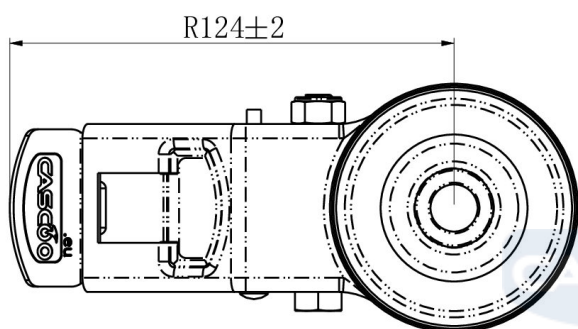

## RATTAKOMPLEKT BBH35WC100N0N0P0N

<b>Toote SKU</b>	BBH35WC100N0N0P0N
<b>Standardivastavus</b>	DIN EN 12532
<b>Seeria</b>	N0N0
<b>Kinnitamine</b>	Poltkinnitusega
<b>Pidur ja suund</b>	tagapiduriga
<b>Ratta materjal</b>	ratta keskosa polüamiid (PA)
<b>Protektor</b>	turvis polüamiid (PA)
<b>Temperatuurivahemik</b>	-40°C kuni +80°C
<b>Ratta läbimõõt</b>	100mm
<b>Kandevõime</b>	150kg
<b>Kogukõrgus</b>	124mm
<b>Protektori laius</b>	36mm
<b>Ratta naba laius</b>	40mm
<b>Nihe</b>	40mm
<b>Kinnituspoldi ava läbimõõt</b>	13mm
<b>Pöörderaadius</b>	127mm
<b>Rattapoldi suurus</b>	M8
<b>Puksi läbimõõt</b>	12mm
<b>Kaal</b>	0.67kg
<b>Rattalaager</b>	liuglaager

# RATTAKOMPLEKT BBH35WC100N0N0P0N

TD_BBH35WC100N0N0P0N		
load capacity	150KG	