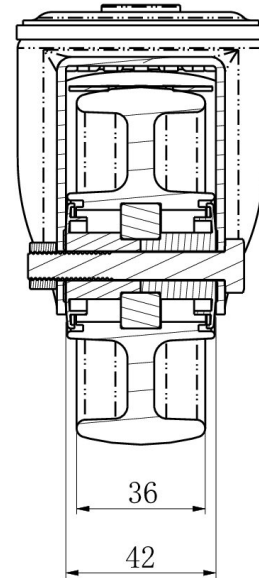

RATTAKOMPLEKT BBH35WC100N0N0B30

Toote SKU	BBH35WC100N0N0B30
Standardivastavus	DIN EN 12532
Seeria	N0N0
Kinnitamine	Poltkinnitusega
Pidur ja suund	tagapiduriga
Ratta materjal	ratta keskosa polüamiid (PA)
Protektor	turvis polüamiid (PA)
Temperatuurivahemik	-40°C kuni +80°C
Ratta läbimõõt	100mm
Kandevõime	150kg
Kogukõrgus	124mm
Protektori laius	36mm
Ratta naba laius	40mm
Nihe	40mm
Kinnituspoldi ava läbimõõt	13mm
Pööreraadius	127mm
Rattapoldi suurus	M8
Puksi läbimõõt	8mm
Rattalaager	kuullaager

RATTAKOMPLEKT BBH35WC100N0N0B30

TD_BBH35WC100N0N0B30		
load capacity	150KG	