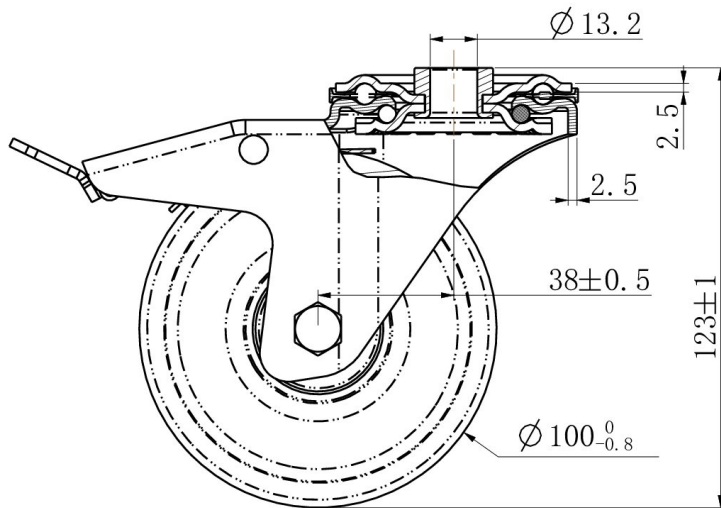

RATTAKOMPLEKT BBH35WC100N0N0B30

Toote SKU	BBH35WC100N0N0B30
Standardivastavus	DIN EN 12532
Seeria	N0N0
Kinnitamine	Poltkinnitusega
Pidur ja suund	tagapiduriga
Ratta materjal	ratta keskosa polüamiid (PA)
Protektor	turvis polüamiid (PA)
Temperatuurivahemik	-40°C kuni +80°C
Ratta läbimõõt	100mm
Kandevõime	150kg
Kogukõrgus	124mm
Protektori laius	36mm
Ratta naba laius	40mm
Nihe	40mm
Kinnituspoldi ava läbimõõt	13mm
Pööreraadius	127mm
Rattapoldi suurus	M8
Puksi läbimõõt	8mm
Rattalaager	kuullaager

RATTAKOMPLEKT BBH35WC100N0N0B30

TD_BBH35WC100N0N0B30		
load capacity	150KG	