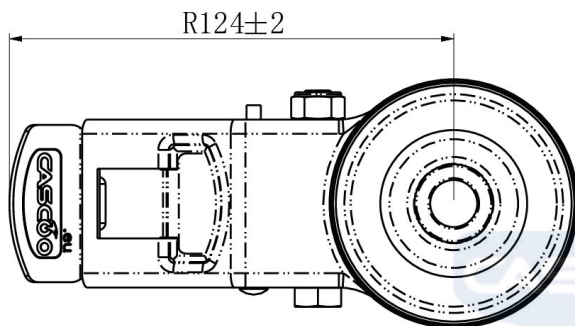

RATTAKOMPLEKT BBH35WC100N0N0B30

Toote SKU	BBH35WC100N0N0B30
Standardivastavus	DIN EN 12532
Seeria	N0N0
Kinnitamine	Poltkinnitusega
Pidur ja suund	tagapiduriga
Ratta materjal	ratta keskosa polüamiid (PA)
Protektor	turvis polüamiid (PA)
Temperatuurivahemik	-40°C kuni +80°C
Ratta läbimõõt	100mm
Kandevõime	150kg
Kogukõrgus	124mm
Protektori laius	36mm
Ratta naba laius	40mm
Nihe	40mm
Kinnituspoldi ava läbimõõt	13mm
Pööreraadius	127mm
Rattapoldi suurus	M8
Puksi läbimõõt	8mm
Rattalaager	kuullaager

RATTAKOMPLEKT BBH35WC100N0N0B30

TD_BBH35WC100N0N0B30		
load capacity	150KG	