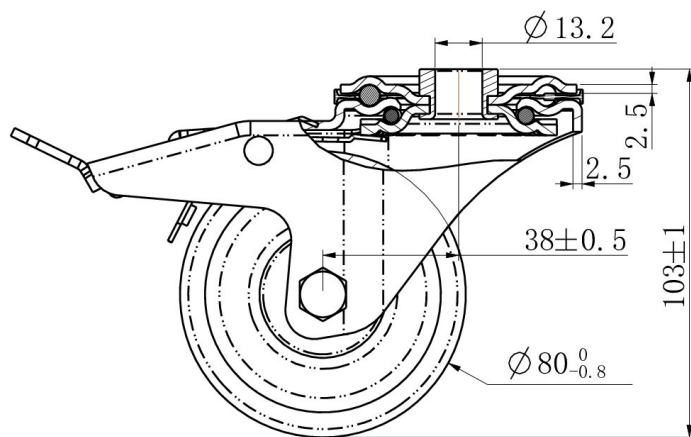

RATTAKOMPLEKT BBH35WC080N0N0R1W

Toote SKU	BBH35WC080N0N0R1W
Standardivastavus	DIN EN 12532
Seeria	N0N0
Kinnitamine	Poltkinnitusega
Pidur ja suund	tagapiduriga
Ratta materjal	ratta keskosa polüamiid (PA)
Protektor	turvis polüamiid (PA)
Temperatuurivahemik	-40°C kuni +80°C
Ratta läbimõõt	80mm
Kandevõime	130kg
Kogukõrgus	104mm
Protektori laius	34mm
Ratta naba laius	40mm
Nihe	40mm
Kinnituspoldi ava läbimõõt	13mm
Pöörderaadius	127mm
Rattapoldi suurus	M8
Puksi läbimõõt	12mm
Kaal	0.66kg
Rattalaager	nõellaager

RATTAKOMPLEKT BBH35WC080N0N0R1W

TD_BBH35WC080N0N0R1W

load
capacity

130KG