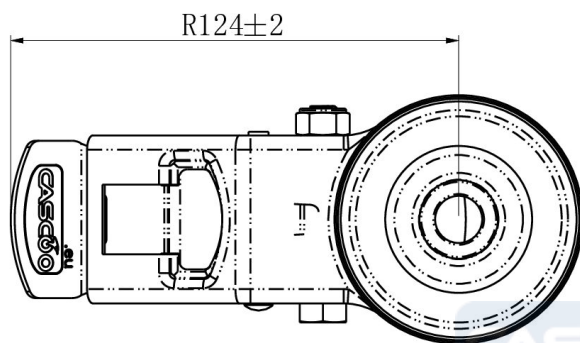

RATTAKOMPLEKT BBH35WC080N0N0R1W

Toote SKU	BBH35WC080N0N0R1W
Standardivastavus	DIN EN 12532
Seeria	N0N0
Kinnitamine	Poltkinnitusega
Pidur ja suund	tagapiduriga
Ratta materjal	ratta keskosa polüamiid (PA)
Protektor	turvis polüamiid (PA)
Temperatuurivahemik	-40°C kuni +80°C
Ratta läbimõõt	80mm
Kandevõime	130kg
Kogukõrgus	104mm
Protektori laius	34mm
Ratta naba laius	40mm
Nihe	40mm
Kinnituspoldi ava läbimõõt	13mm
Pöörderaadius	127mm
Rattapoldi suurus	M8
Puksi läbimõõt	12mm
Kaal	0.66kg
Rattalaager	nõellaager

RATTAKOMPLEKT BBH35WC080N0N0R1W

TD_BBH35WC080N0N0R1W		
load capacity	130KG	