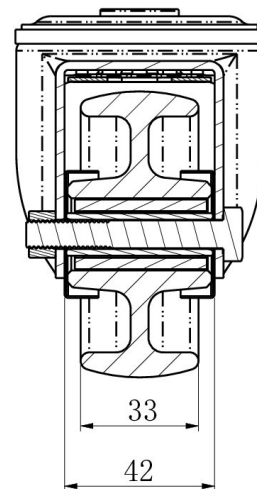

RATTAKOMPLEKT BBH35WC080N0N0R1W

Toote SKU	BBH35WC080N0N0R1W
Standardivastavus	DIN EN 12532
Seeria	N0N0
Kinnitamine	Poltkinnitusega
Pidur ja suund	tagapiduriga
Ratta materjal	ratta keskosa polüamiid (PA)
Protektor	turvis polüamiid (PA)
Temperatuurivahemik	-40°C kuni +80°C
Ratta läbimõõt	80mm
Kandevõime	130kg
Kogukõrgus	104mm
Protektori laius	34mm
Ratta naba laius	40mm
Nihe	40mm
Kinnituspoldi ava läbimõõt	13mm
Pöörderaadius	127mm
Rattapoldi suurus	M8
Puksi läbimõõt	12mm
Kaal	0.66kg
Rattalaager	nõellaager

RATTAKOMPLEKT BBH35WC080N0N0R1W

TD_BBH35WC080N0N0R1W

load
capacity

130KG