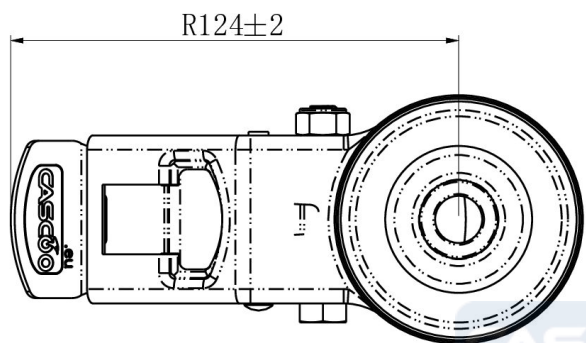

RATTAKOMPLEKT BBH35WC080N0N0R1W

Toote SKU	BBH35WC080N0N0R1W
Standardivastavus	DIN EN 12532
Seeria	N0N0
Kinnitamine	Poltkinnitusega
Pidur ja suund	tagapiduriga
Ratta materjal	ratta keskosa polüamiid (PA)
Protektor	turvis polüamiid (PA)
Temperatuurivahemik	-40°C kuni +80°C
Ratta läbimõõt	80mm
Kandevõime	130kg
Kogukõrgus	104mm
Protektori laius	34mm
Ratta naba laius	40mm
Nihe	40mm
Kinnituspoldi ava läbimõõt	13mm
Pöörderaadius	127mm
Rattapoldi suurus	M8
Puksi läbimõõt	12mm
Kaal	0.66kg
Rattalaager	nõellaager

RATTAKOMPLEKT BBH35WC080N0N0R1W

TD_BBH35WC080N0N0R1W

load
capacity

130KG