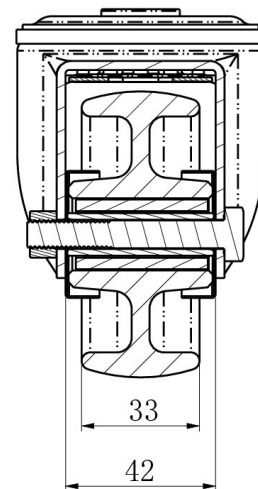

RATTAKOMPLEKT BBH35WC080N0N0R1W

Toote SKU	BBH35WC080N0N0R1W
Standardivastavus	DIN EN 12532
Seeria	N0N0
Kinnitamine	Poltkinnitusega
Pidur ja suund	tagapiduriga
Ratta materjal	ratta keskosa polüamiid (PA)
Protektor	turvis polüamiid (PA)
Temperatuurivahemik	-40°C kuni +80°C
Ratta läbimõõt	80mm
Kandevõime	130kg
Kogukõrgus	104mm
Protektori laius	34mm
Ratta naba laius	40mm
Nihe	40mm
Kinnituspoldi ava läbimõõt	13mm
Pöörderaadius	127mm
Rattapoldi suurus	M8
Puksi läbimõõt	12mm
Kaal	0.66kg
Rattalaager	nõellaager

RATTAKOMPLEKT BBH35WC080N0N0R1W

TD_BBH35WC080N0N0R1W		
load capacity	130KG	