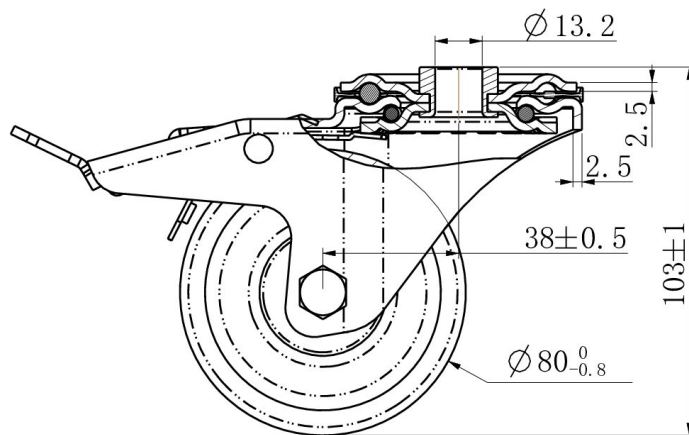

RATTAKOMPLEKT BBH35WC080N0N0R1W

Toote SKU	BBH35WC080N0N0R1W
Standardivastavus	DIN EN 12532
Seeria	N0N0
Kinnitamine	Poltkinnitusega
Pidur ja suund	tagapiduriga
Ratta materjal	ratta keskosa polüamiid (PA)
Protektor	turvis polüamiid (PA)
Temperatuurivahemik	-40°C kuni +80°C
Ratta läbimõõt	80mm
Kandevõime	130kg
Kogukõrgus	104mm
Protektori laius	34mm
Ratta naba laius	40mm
Nihe	40mm
Kinnituspoldi ava läbimõõt	13mm
Pöörderaadius	127mm
Rattapoldi suurus	M8
Puksi läbimõõt	12mm
Kaal	0.66kg
Rattalaager	nõellaager

RATTAKOMPLEKT BBH35WC080N0N0R1W

TD_BBH35WC080N0N0R1W		
load capacity	130KG	