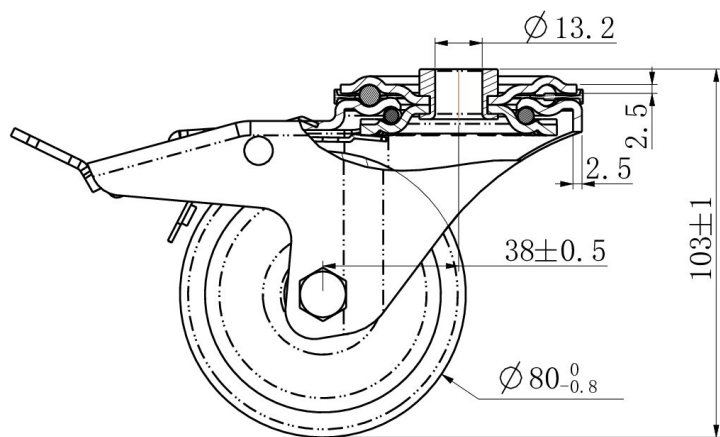

RATTAKOMPLEKT BBH35WC080N0N0P0N

Toote SKU	BBH35WC080N0N0P0N
Standardivastavus	DIN EN 12532
Seeria	N0N0
Kinnitamine	Poltkinnitusega
Pidur ja suund	tagapiduriga
Ratta materjal	ratta keskosa polüamiid (PA)
Protektor	turvis polüamiid (PA)
Temperatuurivahemik	-40°C kuni +80°C
Ratta läbimõõt	80mm
Kandevõime	130kg
Kogukõrgus	104mm
Protektori laius	34mm
Ratta naba laius	40mm
Nihe	40mm
Kinnituspoldi ava läbimõõt	13mm
Pöörderaadius	127mm
Rattapoldi suurus	M8
Puksi läbimõõt	12mm
Kaal	0.63kg
Rattalaager	liuglaager

RATTAKOMPLEKT BBH35WC080N0N0P0N

TD_BBH35WC080N0N0P0N

load
capacity

130KG