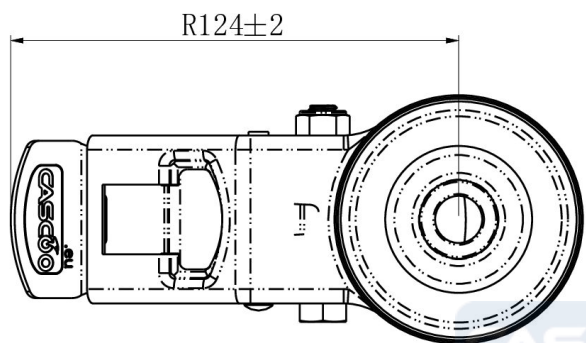

RATTAKOMPLEKT BBH35WC080N0N0P0N

Toote SKU	BBH35WC080N0N0P0N
Standardivastavus	DIN EN 12532
Seeria	N0N0
Kinnitamine	Poltkinnitusega
Pidur ja suund	tagapiduriga
Ratta materjal	ratta keskosa polüamiid (PA)
Protektor	turvis polüamiid (PA)
Temperatuurivahemik	-40°C kuni +80°C
Ratta läbimõõt	80mm
Kandevõime	130kg
Kogukõrgus	104mm
Protektori laius	34mm
Ratta naba laius	40mm
Nihe	40mm
Kinnituspoldi ava läbimõõt	13mm
Pöörderaadius	127mm
Rattapoldi suurus	M8
Puksi läbimõõt	12mm
Kaal	0.63kg
Rattalaager	liuglaager

RATTAKOMPLEKT BBH35WC080N0N0P0N

TD_BBH35WC080N0N0P0N

load
capacity

130KG