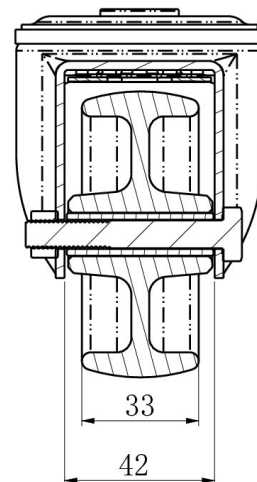

RATTAKOMPLEKT BBH35WC080N0N0P0N

Toote SKU	BBH35WC080N0N0P0N
Standardivastavus	DIN EN 12532
Seeria	N0N0
Kinnitamine	Poltkinnitusega
Pidur ja suund	tagapiduriga
Ratta materjal	ratta keskosa polüamiid (PA)
Protektor	turvis polüamiid (PA)
Temperatuurivahemik	-40°C kuni +80°C
Ratta läbimõõt	80mm
Kandevõime	130kg
Kogukõrgus	104mm
Protektori laius	34mm
Ratta naba laius	40mm
Nihe	40mm
Kinnituspoldi ava läbimõõt	13mm
Pöörderaadius	127mm
Rattapoldi suurus	M8
Puksi läbimõõt	12mm
Kaal	0.63kg
Rattalaager	liuglaager

RATTAKOMPLEKT BBH35WC080N0N0P0N

TD_BBH35WC080N0N0P0N

load
capacity

130KG