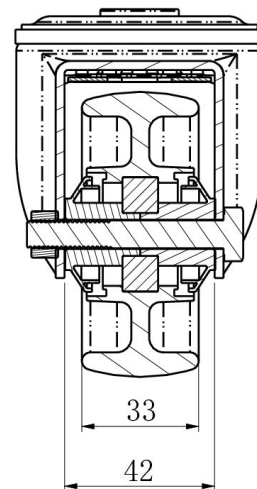

RATTAKOMPLEKT BBH35WC080N0N0B30

Toote SKU	BBH35WC080N0N0B30
Standardivastavus	DIN EN 12532
Seeria	N0N0
Kinnitamine	Poltkinnitusega
Pidur ja suund	tagapiduriga
Ratta materjal	ratta keskosa polüamiid (PA)
Protektor	turvis polüamiid (PA)
Temperatuurivahemik	-40°C kuni +80°C
Ratta läbimõõt	80mm
Kandevõime	130kg
Kogukõrgus	104mm
Protektori laius	34mm
Ratta naba laius	40mm
Nihe	40mm
Kinnituspoldi ava läbimõõt	13mm
Pöörderaadius	127mm
Rattapoldi suurus	M8
Puksi läbimõõt	8mm
Rattalaager	kuullaager

RATTAKOMPLEKT BBH35WC080N0N0B30

TD_BBH35WC080N0N0B30

load
capacity

130KG