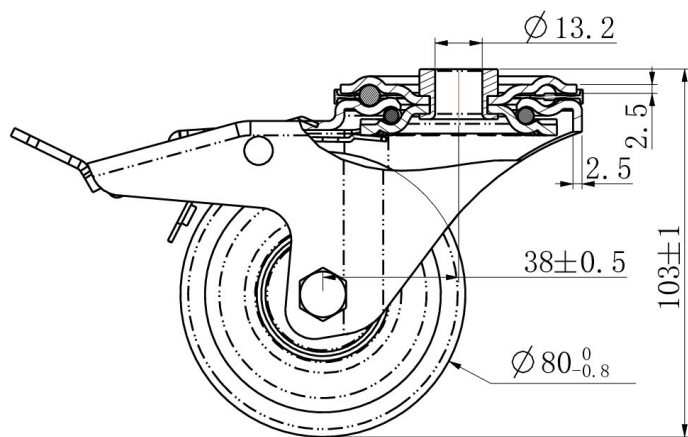

RATTAKOMPLEKT BBH35WC080N0N0B30

Toote SKU	BBH35WC080N0N0B30
Standardivastavus	DIN EN 12532
Seeria	N0N0
Kinnitamine	Poltkinnitusega
Pidur ja suund	tagapiduriga
Ratta materjal	ratta keskosa polüamiid (PA)
Protektor	turvis polüamiid (PA)
Temperatuurivahemik	-40°C kuni +80°C
Ratta läbimõõt	80mm
Kandevõime	130kg
Kogukõrgus	104mm
Protektori laius	34mm
Ratta naba laius	40mm
Nihe	40mm
Kinnituspoldi ava läbimõõt	13mm
Pöörderaadius	127mm
Rattapoldi suurus	M8
Puksi läbimõõt	8mm
Rattalaager	kuullaager

RATTAKOMPLEKT BBH35WC080N0N0B30

TD_BBH35WC080N0N0B30

load
capacity

130KG