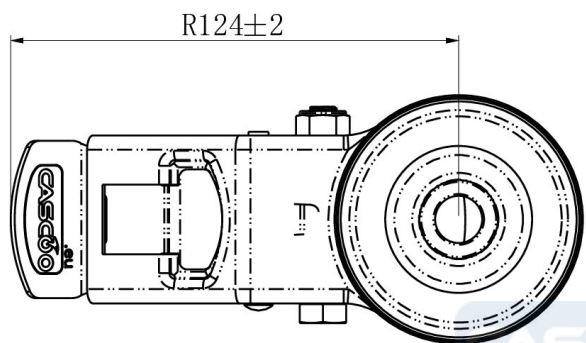

RATTAKOMPLEKT BBH35WC080N0N0B30

Toote SKU	BBH35WC080N0N0B30
Standardivastavus	DIN EN 12532
Seeria	N0N0
Kinnitamine	Poltkinnitusega
Pidur ja suund	tagapiduriga
Ratta materjal	ratta keskosa polüamiid (PA)
Protektor	turvis polüamiid (PA)
Temperatuurivahemik	-40°C kuni +80°C
Ratta läbimõõt	80mm
Kandevõime	130kg
Kogukõrgus	104mm
Protektori laius	34mm
Ratta naba laius	40mm
Nihe	40mm
Kinnituspoldi ava läbimõõt	13mm
Pöörderaadius	127mm
Rattapoldi suurus	M8
Puksi läbimõõt	8mm
Rattalaager	kuullaager

RATTAKOMPLEKT BBH35WC080N0N0B30

TD_BBH35WC080N0N0B30

load
capacity

130KG