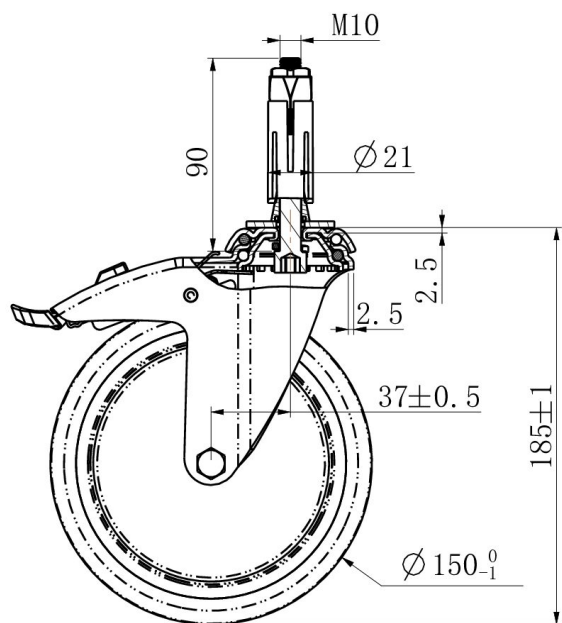

RATTAKOMPLEKT BAX15C0150P2T2B42

Toote SKU	BAX15C0150P2T2B42
Standardivastavus	DIN EN 12530
Seeria	P2T2
Kinnitamine	Poltkinnitusega
Pidur ja suund	tagapiduriga
Ratta materjal	ratta keskosa polüpropüleen (PP)
Protektor	turvis termoplastiline kumm
Temperatuurivahemik	-20°C kuni +60°C
Ratta läbimõõt	150mm
Kandevõime	100kg
Kogukõrgus	185mm
Protektori laius	32mm
Ratta naba laius	36mm
Nihe	40mm
Kinnituspoldi ava läbimõõt	11mm
Pöörderaadius	132mm
Rattapoldi suurus	M8
Puksi läbimõõt	8mm
Rattalaager	kuullaager
Kummi kõvadus	95° Shore A

RATTAKOMPLEKT BAX15C0150P2T2B42

TD_BAX15C0150P2T2B42-EXR02124		
load capacity	100KG	