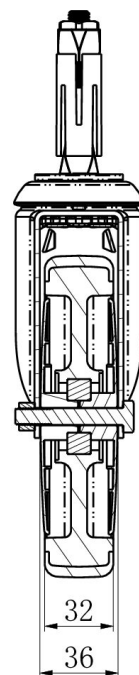

RATTAKOMPLEKT BAX15C0150P2T2B42

Toote SKU	BAX15C0150P2T2B42
Standardivastavus	DIN EN 12530
Seeria	P2T2
Kinnitamine	Poltkinnitusega
Pidur ja suund	tagapiduriga
Ratta materjal	ratta keskosa polüpropüleen (PP)
Protektor	turvis termoplastiline kumm
Temperatuurivahemik	-20°C kuni +60°C
Ratta läbimõõt	150mm
Kandevõime	100kg
Kogukõrgus	185mm
Protektori laius	32mm
Ratta naba laius	36mm
Nihe	40mm
Kinnituspoldi ava läbimõõt	11mm
Pöörderaadius	132mm
Rattapoldi suurus	M8
Puksi läbimõõt	8mm
Rattalaager	kuullaager
Kummi kõvadus	95° Shore A

RATTAKOMPLEKT BAX15C0150P2T2B42

TD_BAX15C0150P2T2B42-EXR02124		
load capacity	100KG	