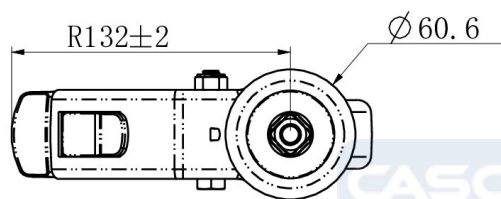

RATTAKOMPLEKT BAX15C0150P2T2B42

Toote SKU	BAX15C0150P2T2B42
Standardivastavus	DIN EN 12530
Seeria	P2T2
Kinnitamine	Poltkinnitusega
Pidur ja suund	tagapiduriga
Ratta materjal	ratta keskosa polüpropüleen (PP)
Protektor	turvis termoplastiline kumm
Temperatuurivahemik	-20°C kuni +60°C
Ratta läbimõõt	150mm
Kandevõime	100kg
Kogukõrgus	185mm
Protektori laius	32mm
Ratta naba laius	36mm
Nihe	40mm
Kinnituspoldi ava läbimõõt	11mm
Pöörderaadius	132mm
Rattapoldi suurus	M8
Puksi läbimõõt	8mm
Rattalaager	kuullaager
Kummi kõvadus	95° Shore A

RATTAKOMPLEKT BAX15C0150P2T2B42

TD_BAX15C0150P2T2B42-EXR02124		
load capacity	100KG	