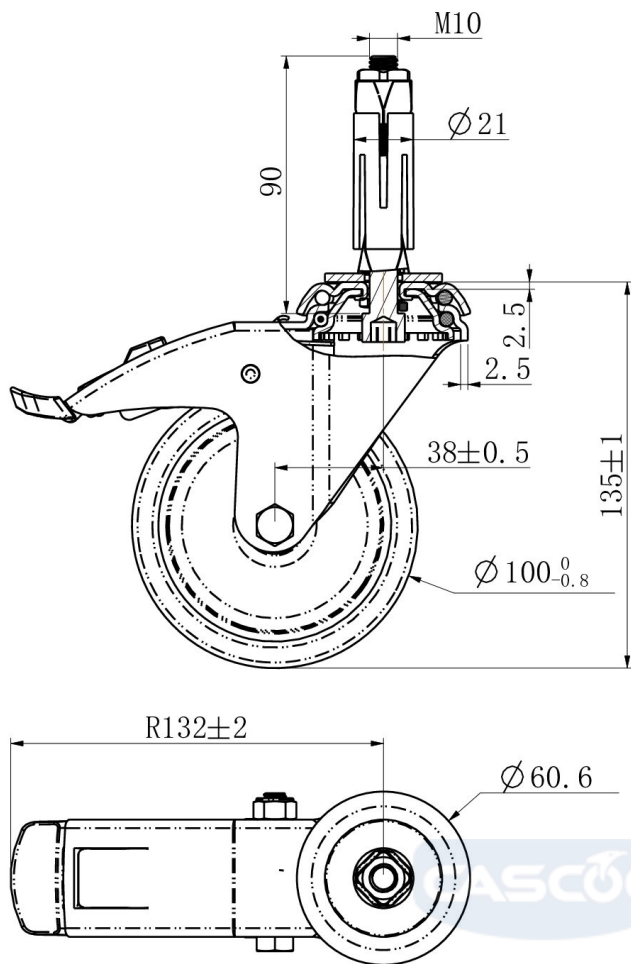

RATTAKOMPLEKT BAX15C0100P2T2P0N

Toote SKU	BAX15C0100P2T2P0N
Standardivastavus	DIN EN 12530
Seeria	P2T2
Kinnitamine	Poltkinnitusega
Pidur ja suund	tagapiduriga
Ratta materjal	ratta keskosa polüpropüleen (PP)
Protektor	turvis termoplastiline kumm
Temperatuurivahemik	-20°C kuni +60°C
Ratta läbimõõt	100mm
Kandevõime	100kg
Kogukõrgus	135mm
Protektori laius	32mm
Ratta naba laius	36mm
Nihe	37mm
Kinnituspoldi ava läbimõõt	11mm
Pöörderaadius	132mm
Rattapoldi suurus	M8
Puksi läbimõõt	12mm
Rattalaager	liuglaager
Kummi kõvadus	95° Shore A

RATTAKOMPLEKT BAX15C0100P2T2P0N

TD_BAX15C0100P2T2P0N-EXR02124

load capacity

100KG