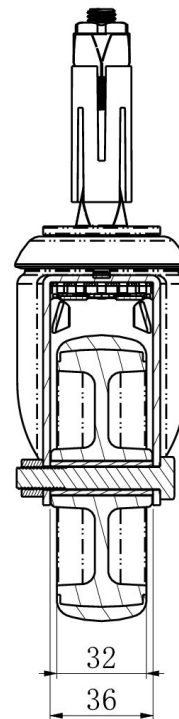

RATTAKOMPLEKT BAX15C0100P2T2P0N

Toote SKU	BAX15C0100P2T2P0N
Standardivastavus	DIN EN 12530
Seeria	P2T2
Kinnitamine	Poltkinnitusega
Pidur ja suund	tagapiduriga
Ratta materjal	ratta keskosa polüpropüleen (PP)
Protektor	turvis termoplastiline kumm
Temperatuurivahemik	-20°C kuni +60°C
Ratta läbimõõt	100mm
Kandevõime	100kg
Kogukõrgus	135mm
Protektori laius	32mm
Ratta naba laius	36mm
Nihe	37mm
Kinnituspoldi ava läbimõõt	11mm
Pöörderaadius	132mm
Rattapoldi suurus	M8
Puksi läbimõõt	12mm
Rattalaager	liuglaager
Kummi kõvadus	95° Shore A

RATTAKOMPLEKT BAX15C0100P2T2P0N

TD_BAX15C0100P2T2P0N-EXR02124

load capacity

100KG